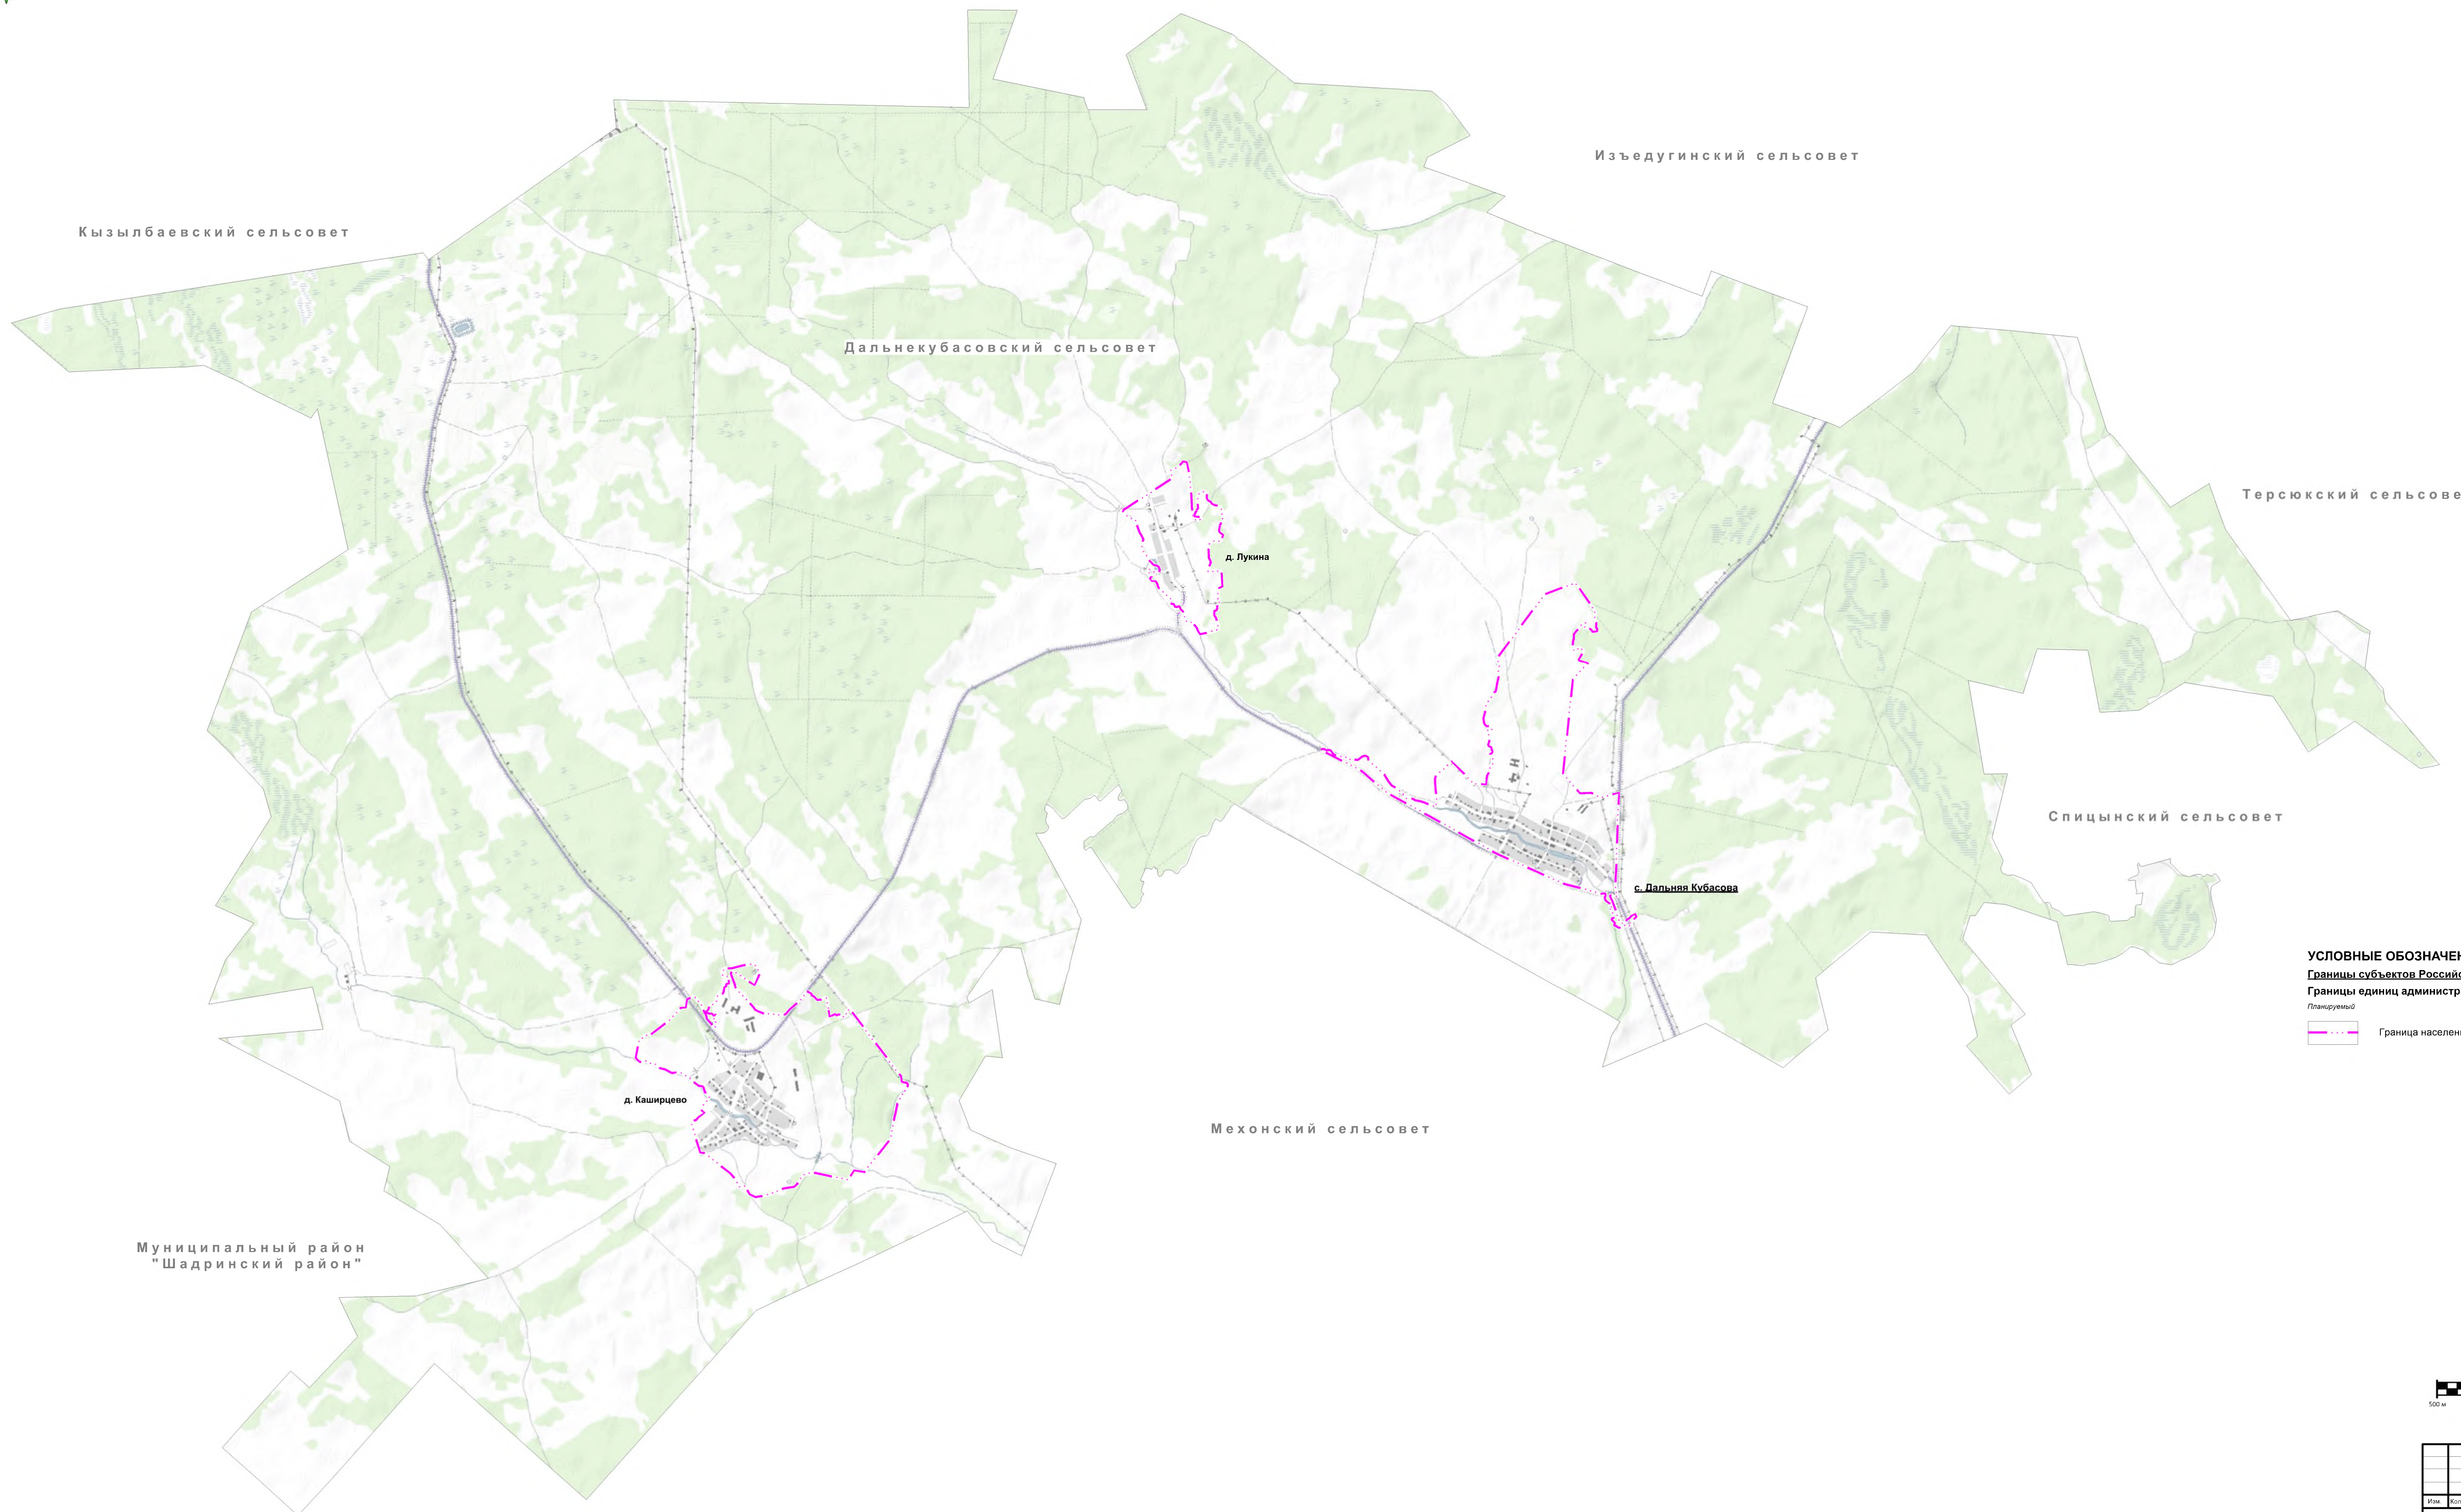

ГЕНЕРАЛЬНЫЙ ПЛАН ДАЛЬНЕКУБАСОВСКОГО СЕЛЬСОВЕТА ШАТРОВСКОГО РАЙОНА КУРГАНСКОЙ ОБЛАСТИ

КАРТЫ ТЕРРИТОРИАЛЬНОГО ПЛАНИРОВАНИЯ

Карта границ населенных пунктов, входящих в состав поселения

УСЛОВНЫЕ ОБОЗНАЧЕНИЯ
Границы субъектов Российской Федерации, муниципальных образований, населенных пунктов
Границы единиц административно-территориального деления Российской Федерации
Границей
Граница населенного пункта

Муниципальный район "Шадринский район"					Муниципальное образование "Шадринский район"			Муниципальное образование "Шадринский район"						
Имя	Фамилия	И.О.	Подпись	Дата	Имя	Фамилия	И.О.	Подпись	Дата	Имя	Фамилия	И.О.	Подпись	Дата
И.И.И.	И.И.И.	И.И.И.	И.И.И.	И.И.И.	И.И.И.	И.И.И.	И.И.И.	И.И.И.	И.И.И.	И.И.И.	И.И.И.	И.И.И.	И.И.И.	И.И.И.