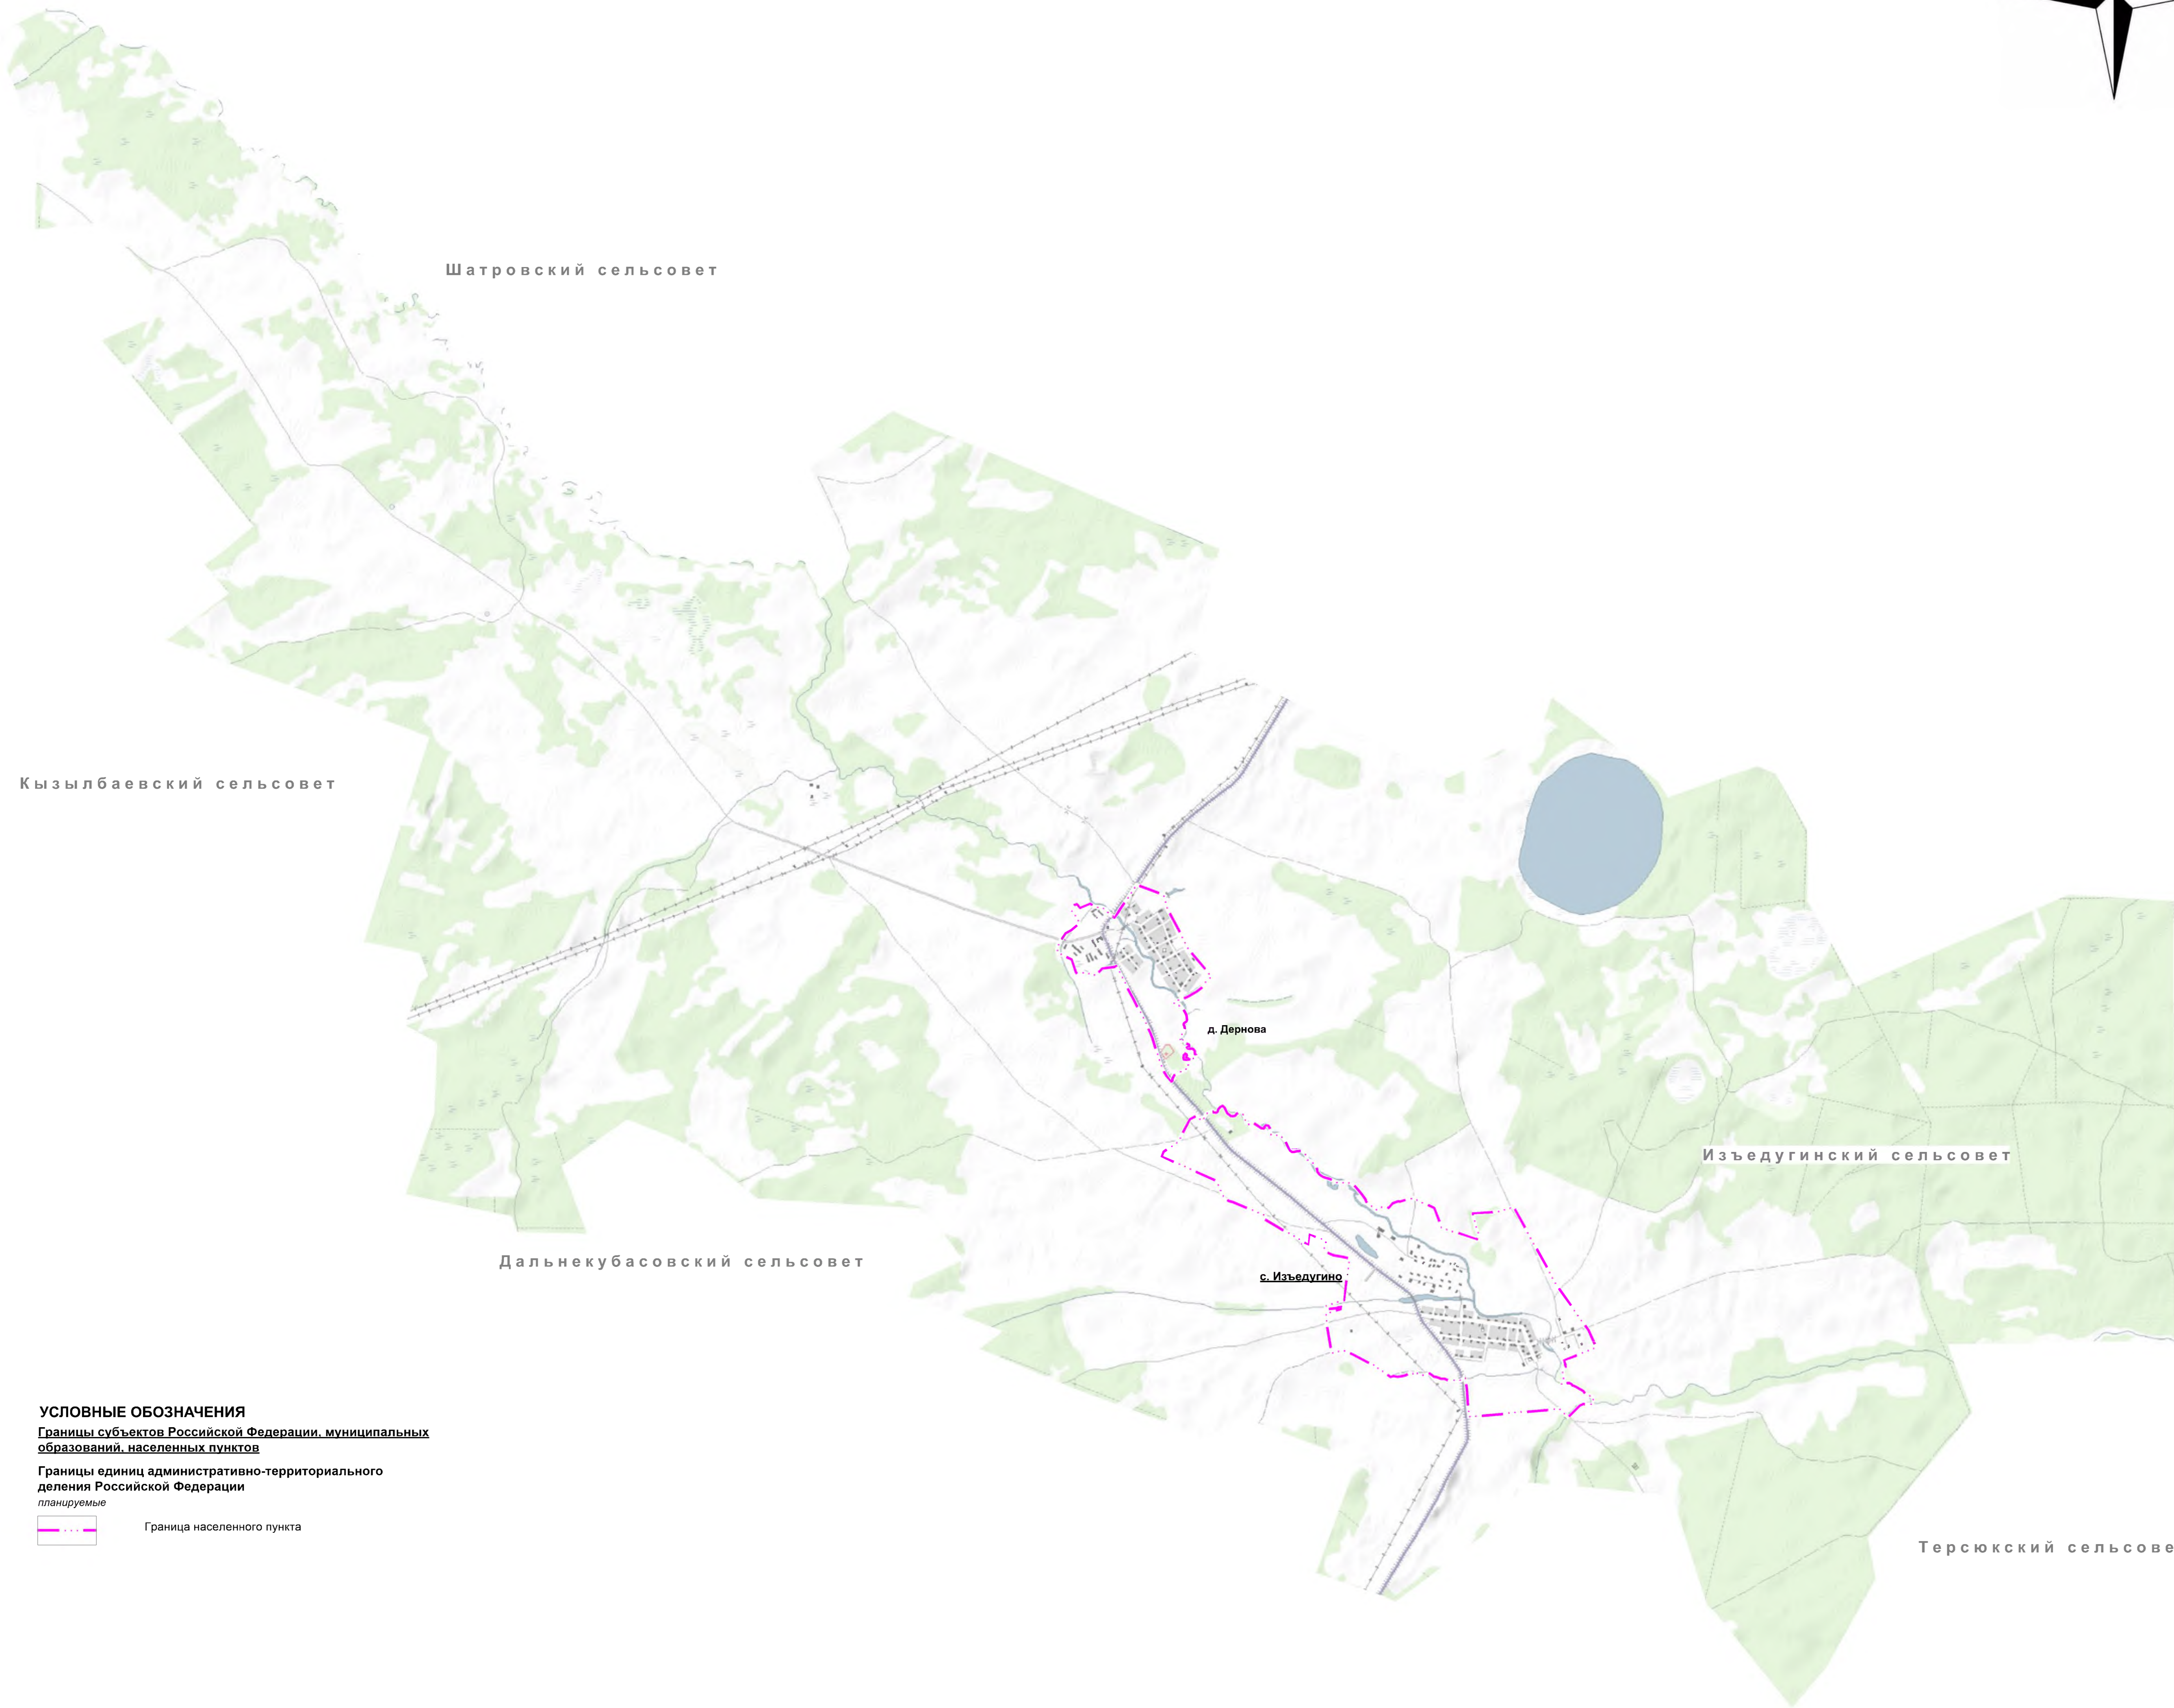

ГЕНЕРАЛЬНЫЙ ПЛАН ИЗЪЕДУГИНСКОГО СЕЛЬСОВЕТА ШАТРОВСКОГО РАЙОНА КУРГАНСКОЙ ОБЛАСТИ

КАРТЫ ТЕРРИТОРИАЛЬНОГО ПЛАНИРОВАНИЯ

Карта границ населенных пунктов, входящих в состав поселения

Утвержден решением Шatrovской районной Думы от _____ № _____
"Об утверждении генерального плана Изъедугинского сельсовета" МП _____

УСЛОВНЫЕ ОБОЗНАЧЕНИЯ
 Границы субъектов Российской Федерации, муниципальных образований, населенных пунктов
 Границы единиц административно-территориального деления Российской Федерации
 планируемые
 Граница населенного пункта

Заказчик: Администрация Шatrovского района					
Генеральный план Изъедугинского сельсовета Шatrovского района Курганской области					
Имя	Фамилия	Пол	Подпись	Дата	
Исполн.	Соболев М. А.	М	<i>[Signature]</i>	06.2023	Лист
Мех. отдела	Курочкин С. В.	М	<i>[Signature]</i>	06.2023	Лист
Инженер	Ветрова Е. В.	Ж	<i>[Signature]</i>	06.2023	Лист
М. директор	Копылова И. В.	Ж	<i>[Signature]</i>	06.2023	Лист
М 1:25000					Земля и город