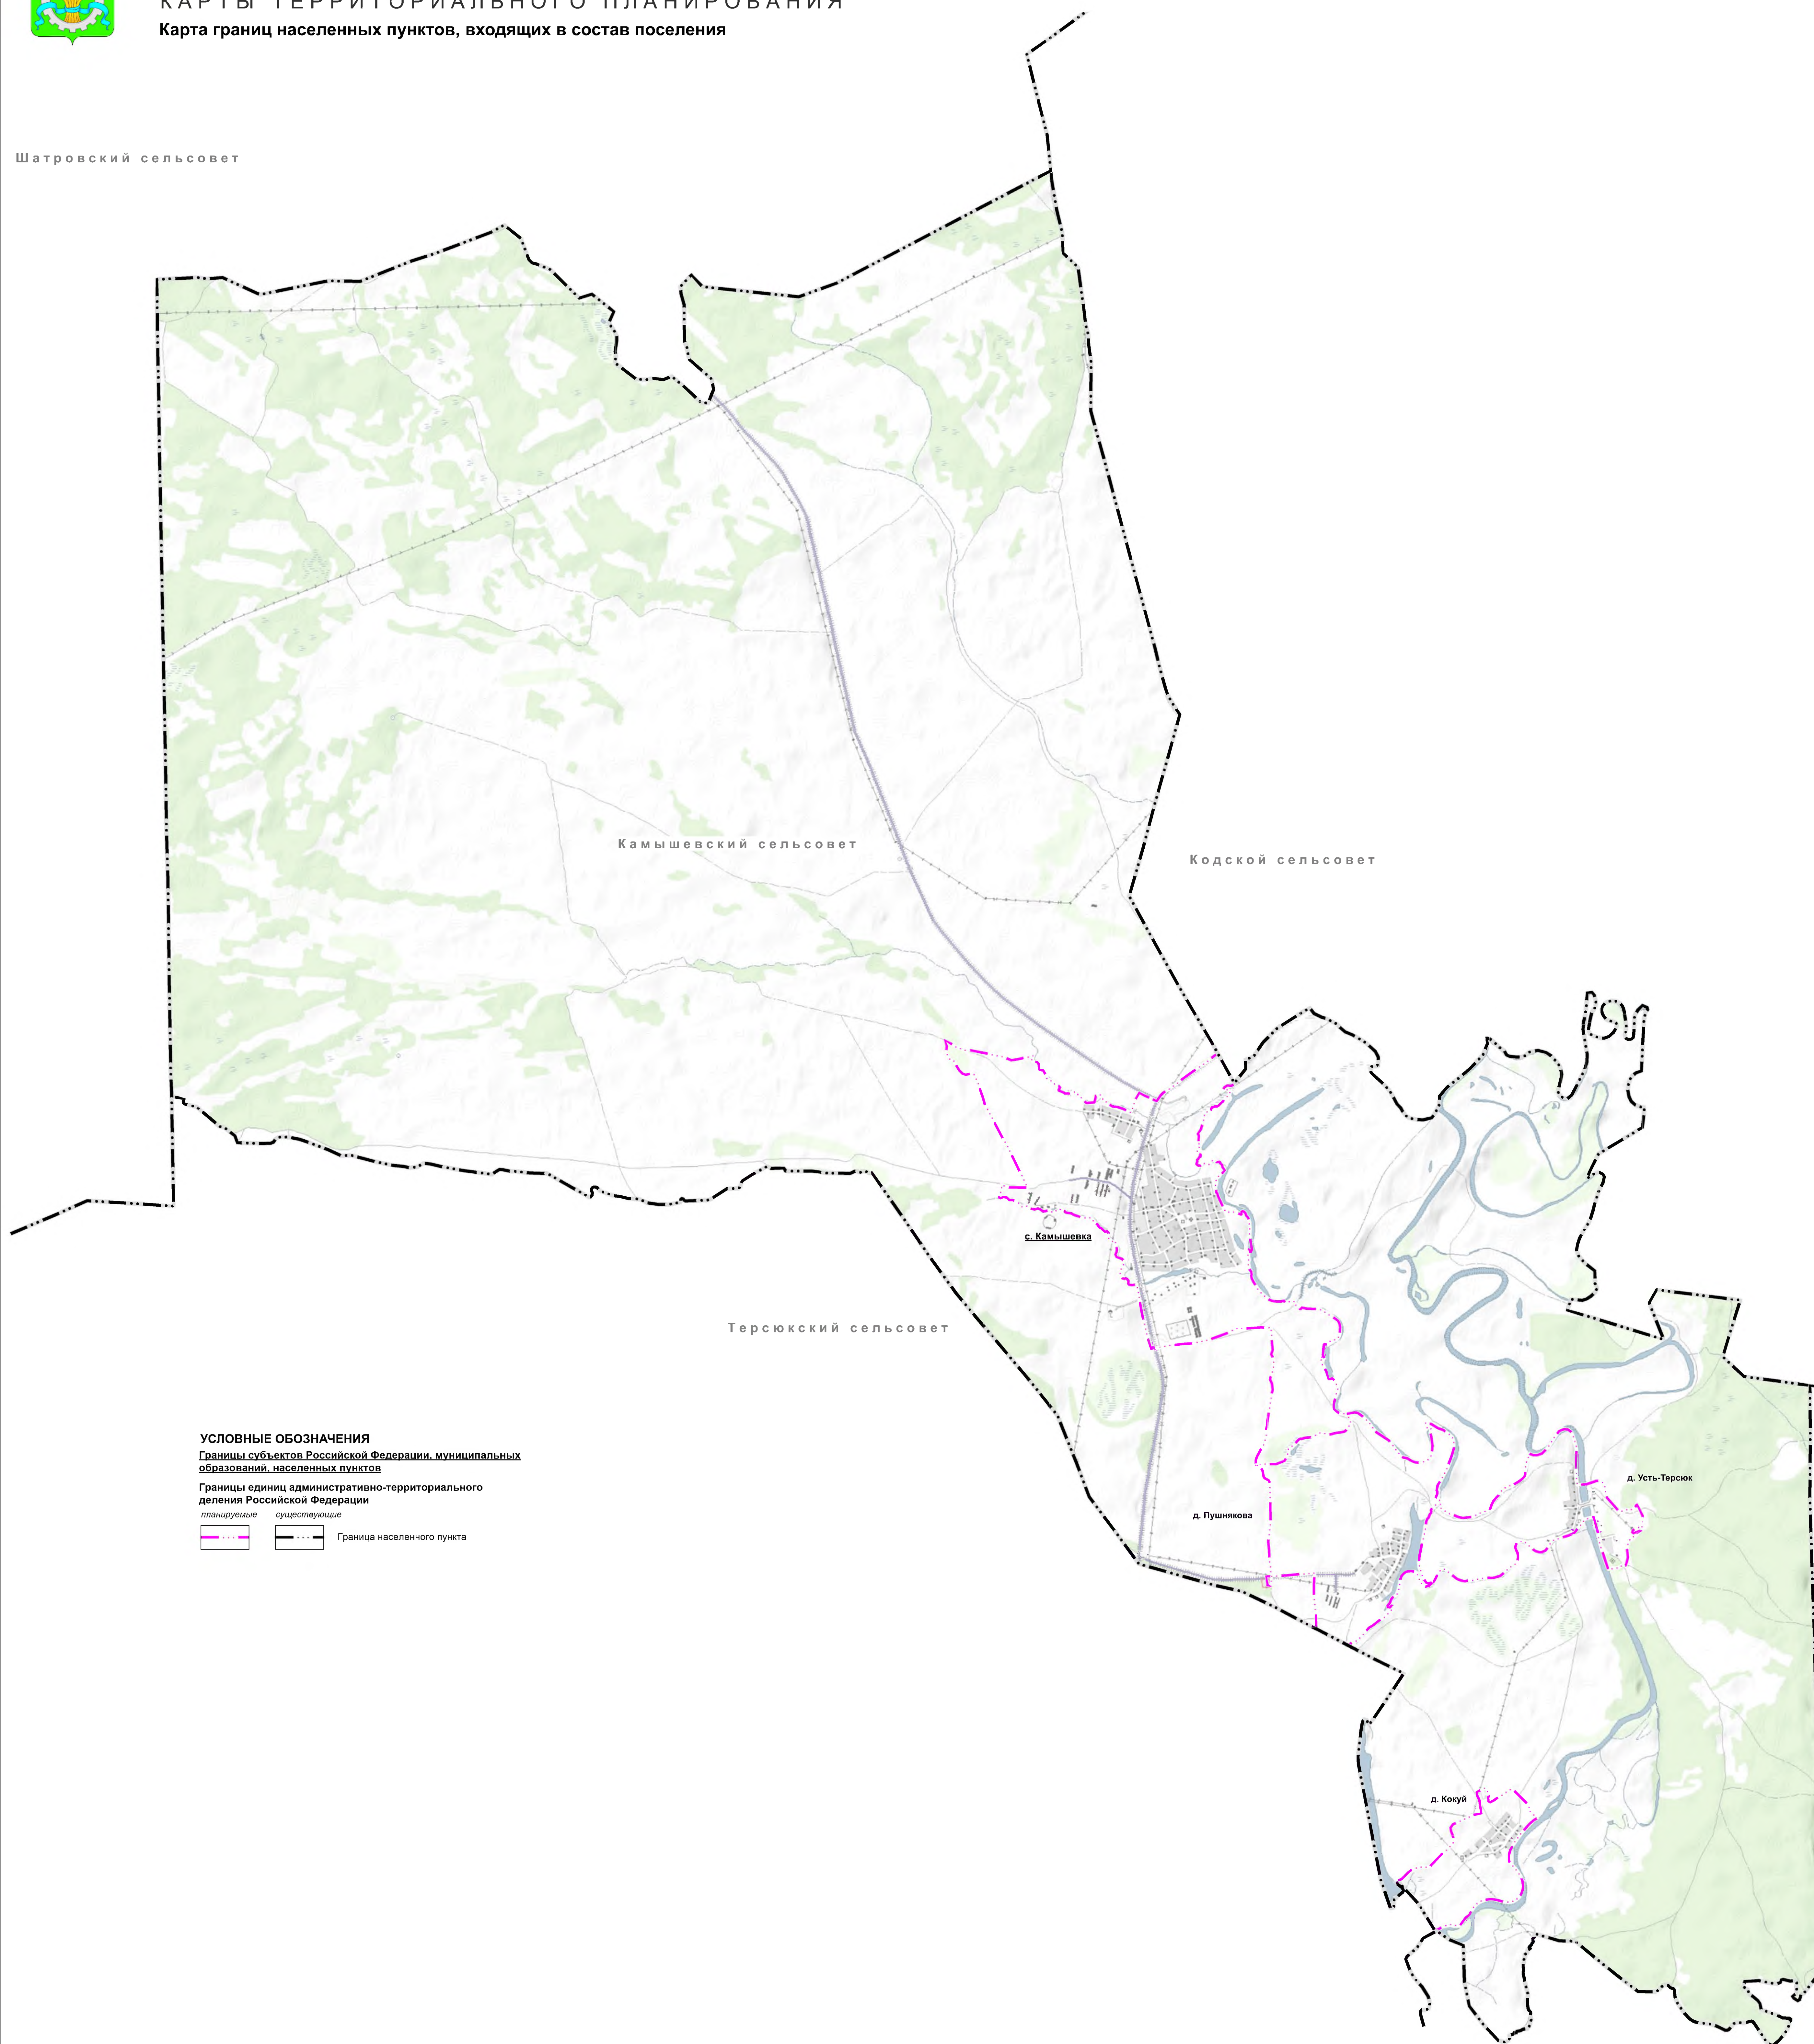

ГЕНЕРАЛЬНЫЙ ПЛАН КАМЫШЕВСКОГО СЕЛЬСОВЕТА ШАТРОВСКОГО РАЙОНА КУРГАНСКОЙ ОБЛАСТИ

КАРТЫ ТЕРРИТОРИАЛЬНОГО ПЛАНИРОВАНИЯ
Карта границ населенных пунктов, входящих в состав поселения

Утвержден решением Шатровской районной Думы от _____ № _____
"Об утверждении генерального плана Камышевского сельсовета" МП

Шатровский сельсовет

УСЛОВНЫЕ ОБОЗНАЧЕНИЯ
Границы субъектов Российской Федерации, муниципальных образований, населенных пунктов
Границы единиц административно-территориального деления Российской Федерации
планируемые существующие
Граница населенного пункта

Баринковский сельсовет

Заказчик: Администрация Шатровского района						Генеральный план Камышевского сельсовета Шатровского района Курганской области		
Имя	Фамилия	Инициалы	Подпись	Дата	Страна	Лист	Листов	
Исполн.	Шатров М. А.	М.П.	08.2020		МП	2	3	
Мас. штамп	Курган С. В.	М.П.	08.2020		Карта границ населенных пунктов, входящих в состав поселения			
Утвердил	Валерова Е. В.	М.П.	08.2020					
И. номер	Курган М. В.	М.П.	08.2020		М 1:25000			

Земля и город