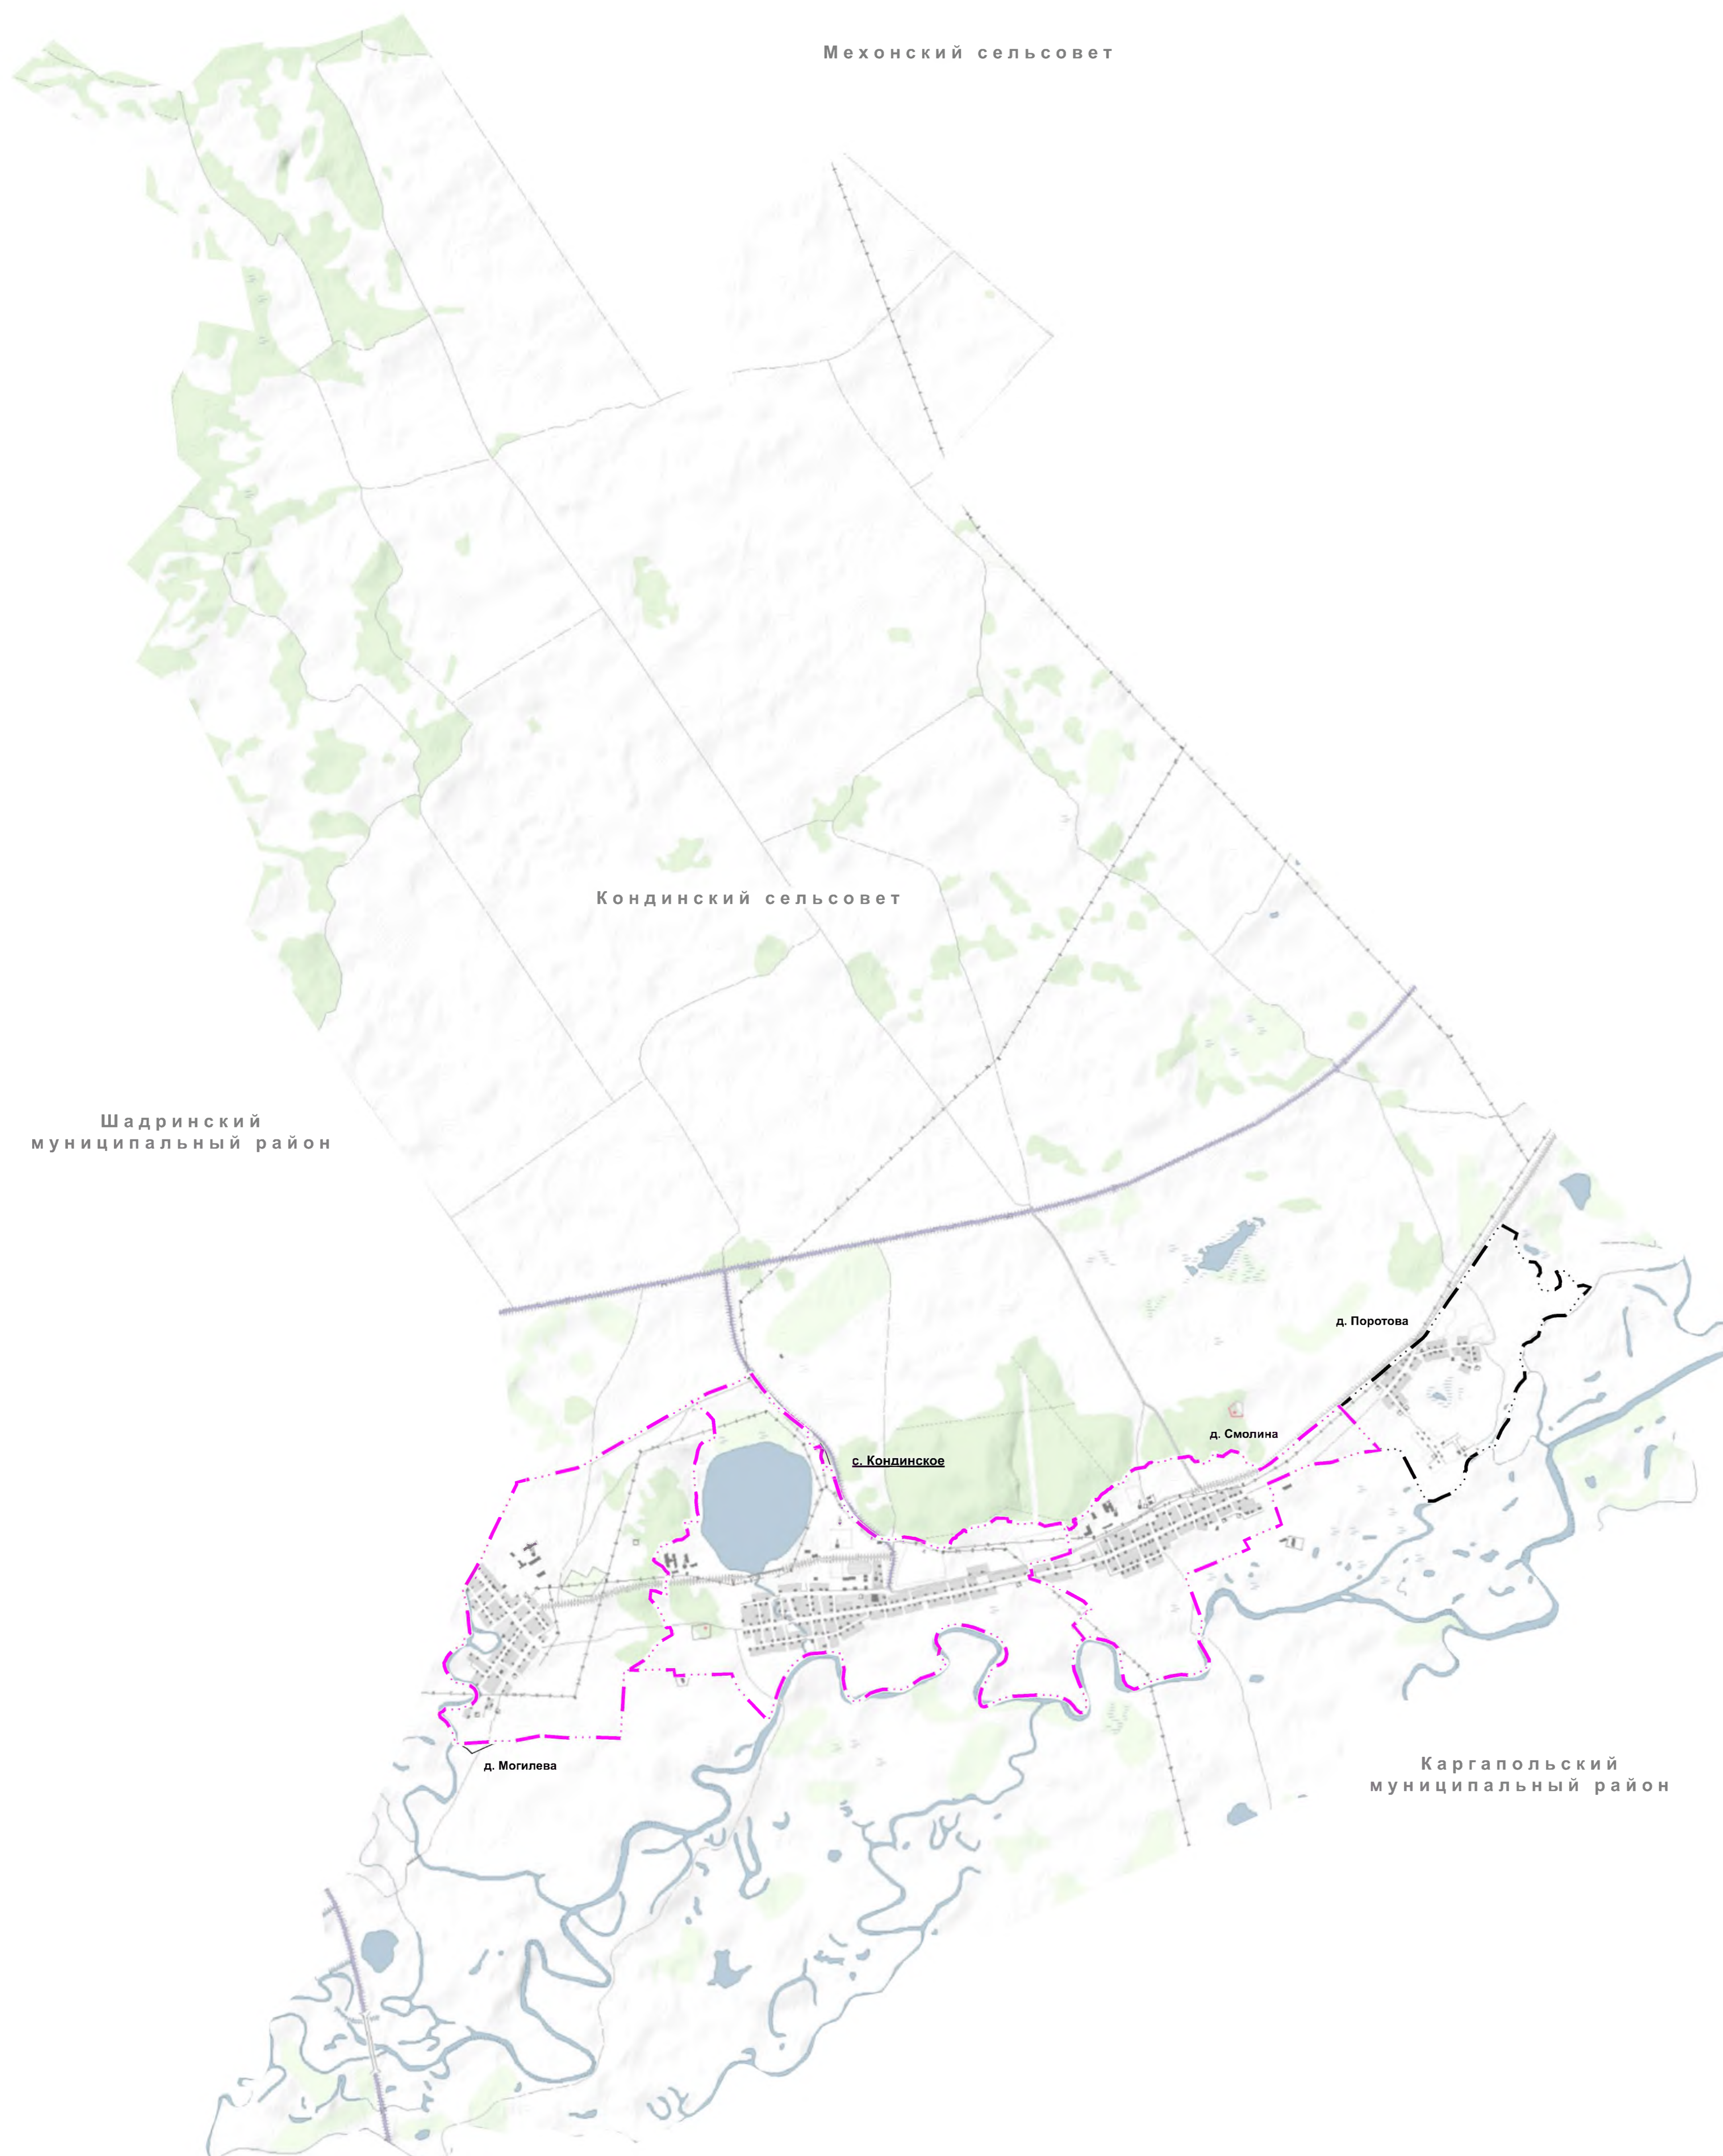

ГЕНЕРАЛЬНЫЙ ПЛАН КОНДИНСКОГО СЕЛЬСОВЕТА ШАТРОВСКОГО РАЙОНА КУРГАНСКОЙ ОБЛАСТИ

КАРТЫ ТЕРРИТОРИАЛЬНОГО ПЛАНИРОВАНИЯ

Карта границ населенных пунктов, входящих в состав поселения

УСЛОВНЫЕ ОБОЗНАЧЕНИЯ

Границы субъектов Российской Федерации, муниципальных образований, населенных пунктов
Границы единиц административно-территориального деления Российской Федерации

Существующие Планируемые
Граница населенного пункта

Заказчик: Администрация Шатровского района					
Генеральный план Кондинского сельсовета Шатровского района Курганской области					
Изм.	Код з/п	Лист	№ дин.	Подпись	Дата
ИПУ 1		Шобаев И.А.		<i>[Signature]</i>	2020
Иск. отдела		Крыкин С.В.		<i>[Signature]</i>	2020
Инженер		Мельникова Т.В.		<i>[Signature]</i>	2020
И. контр.		Ушенина А.В.		<i>[Signature]</i>	2020
М 1:25000					Страна
					Лист
					Листов
					1
					3
					Земля и город
					муниципальное образование