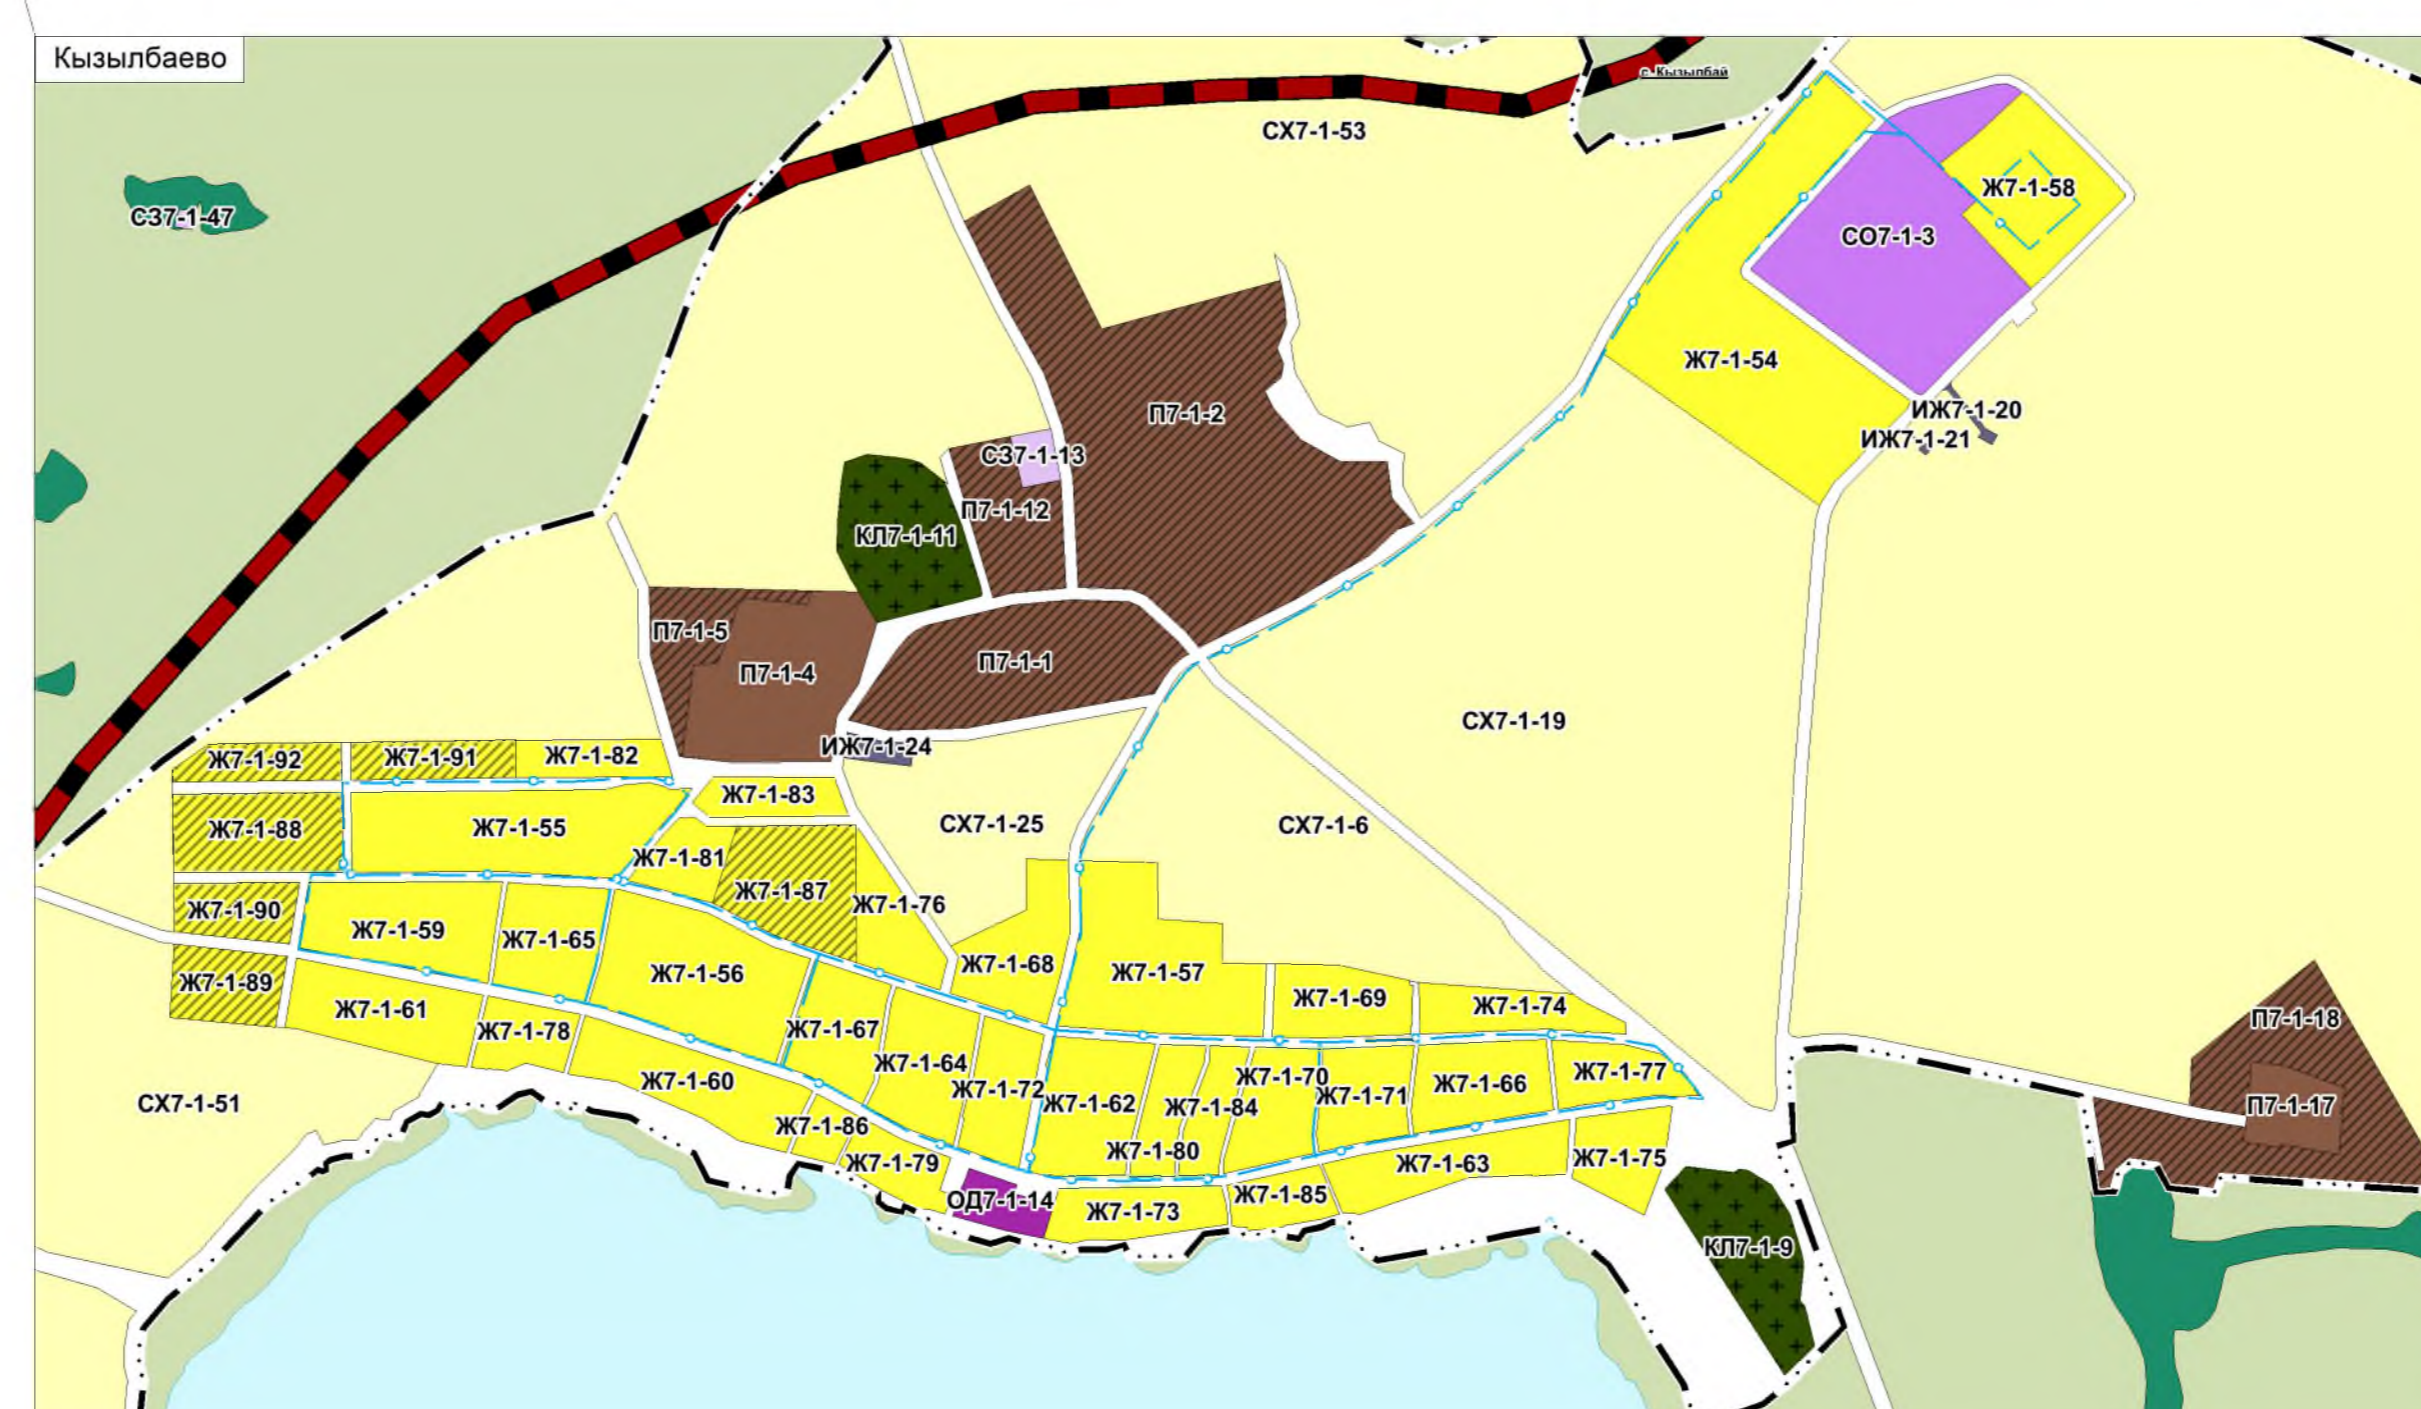

ГЕНЕРАЛЬНЫЙ ПЛАН КЫЗЫЛБАЕВСКОГО СЕЛЬСОВЕТА ШАТРОВСКОГО РАЙОНА КУРГАНСКОЙ ОБЛАСТИ

КАРТЫ ТЕРРИТОРИАЛЬНОГО ПЛАНИРОВАНИЯ

Карта функциональных зон поселения

Шатровский сельсовет

Изъедугинский сельсовет

Дальнекубасовский сельсовет

ШАДРИНСКИЙ МУНИЦИПАЛЬНЫЙ РАЙОН

УСЛОВНЫЕ ОБОЗНАЧЕНИЯ

- Граница населенного пункта
- Граница муниципального района, утвержденная Законом Курганской области от 28.03.2019 года № 30 "Об установлении границ муниципального образования Шатровского района Курганской области"
- Граница сельсовета в соответствии с Законом Курганской области от 3 декабря 2004 года № 873 «Об установлении границ муниципального образования Кизылбаевского сельсовета, входящего в состав муниципального образования Шатровского района»

Функциональные зоны

		Зона застройки индивидуальными жилыми домами
		Многофункциональная общественно-деловая зона
		Зона специализированной общественной застройки
		Производственная зона
		Зона инженерной инфраструктуры
		Зона транспортной инфраструктуры
		Зоны сельскохозяйственного использования
		Зоны сельскохозяйственных угодий
		Зона лесов
		Зона кладбищ
		Зона складирования и захоронения отходов
		Иные зоны

Нумерация функциональных зон

- Порядковый номер функциональной зоны

Заказчик: Администрация Шатровского района					
Генеральный план Кизылбаевского сельсовета Шатровского района Курганской области					
Имя	Долг. уст.	Подп.	М. подп.	Подпись	Дата
И.П.У.1	Шибанов И.А.				2020
И.П.У.2	Кривош С.В.				2020
И.П.У.3	Воловский А.Е.				2020
И.П.У.4	Усанова А.В.				2020
Масштаб: 1:25 000					
Страницы: 1 / 3					
Лист: 1					
Выпуск: 3					
Земля и город