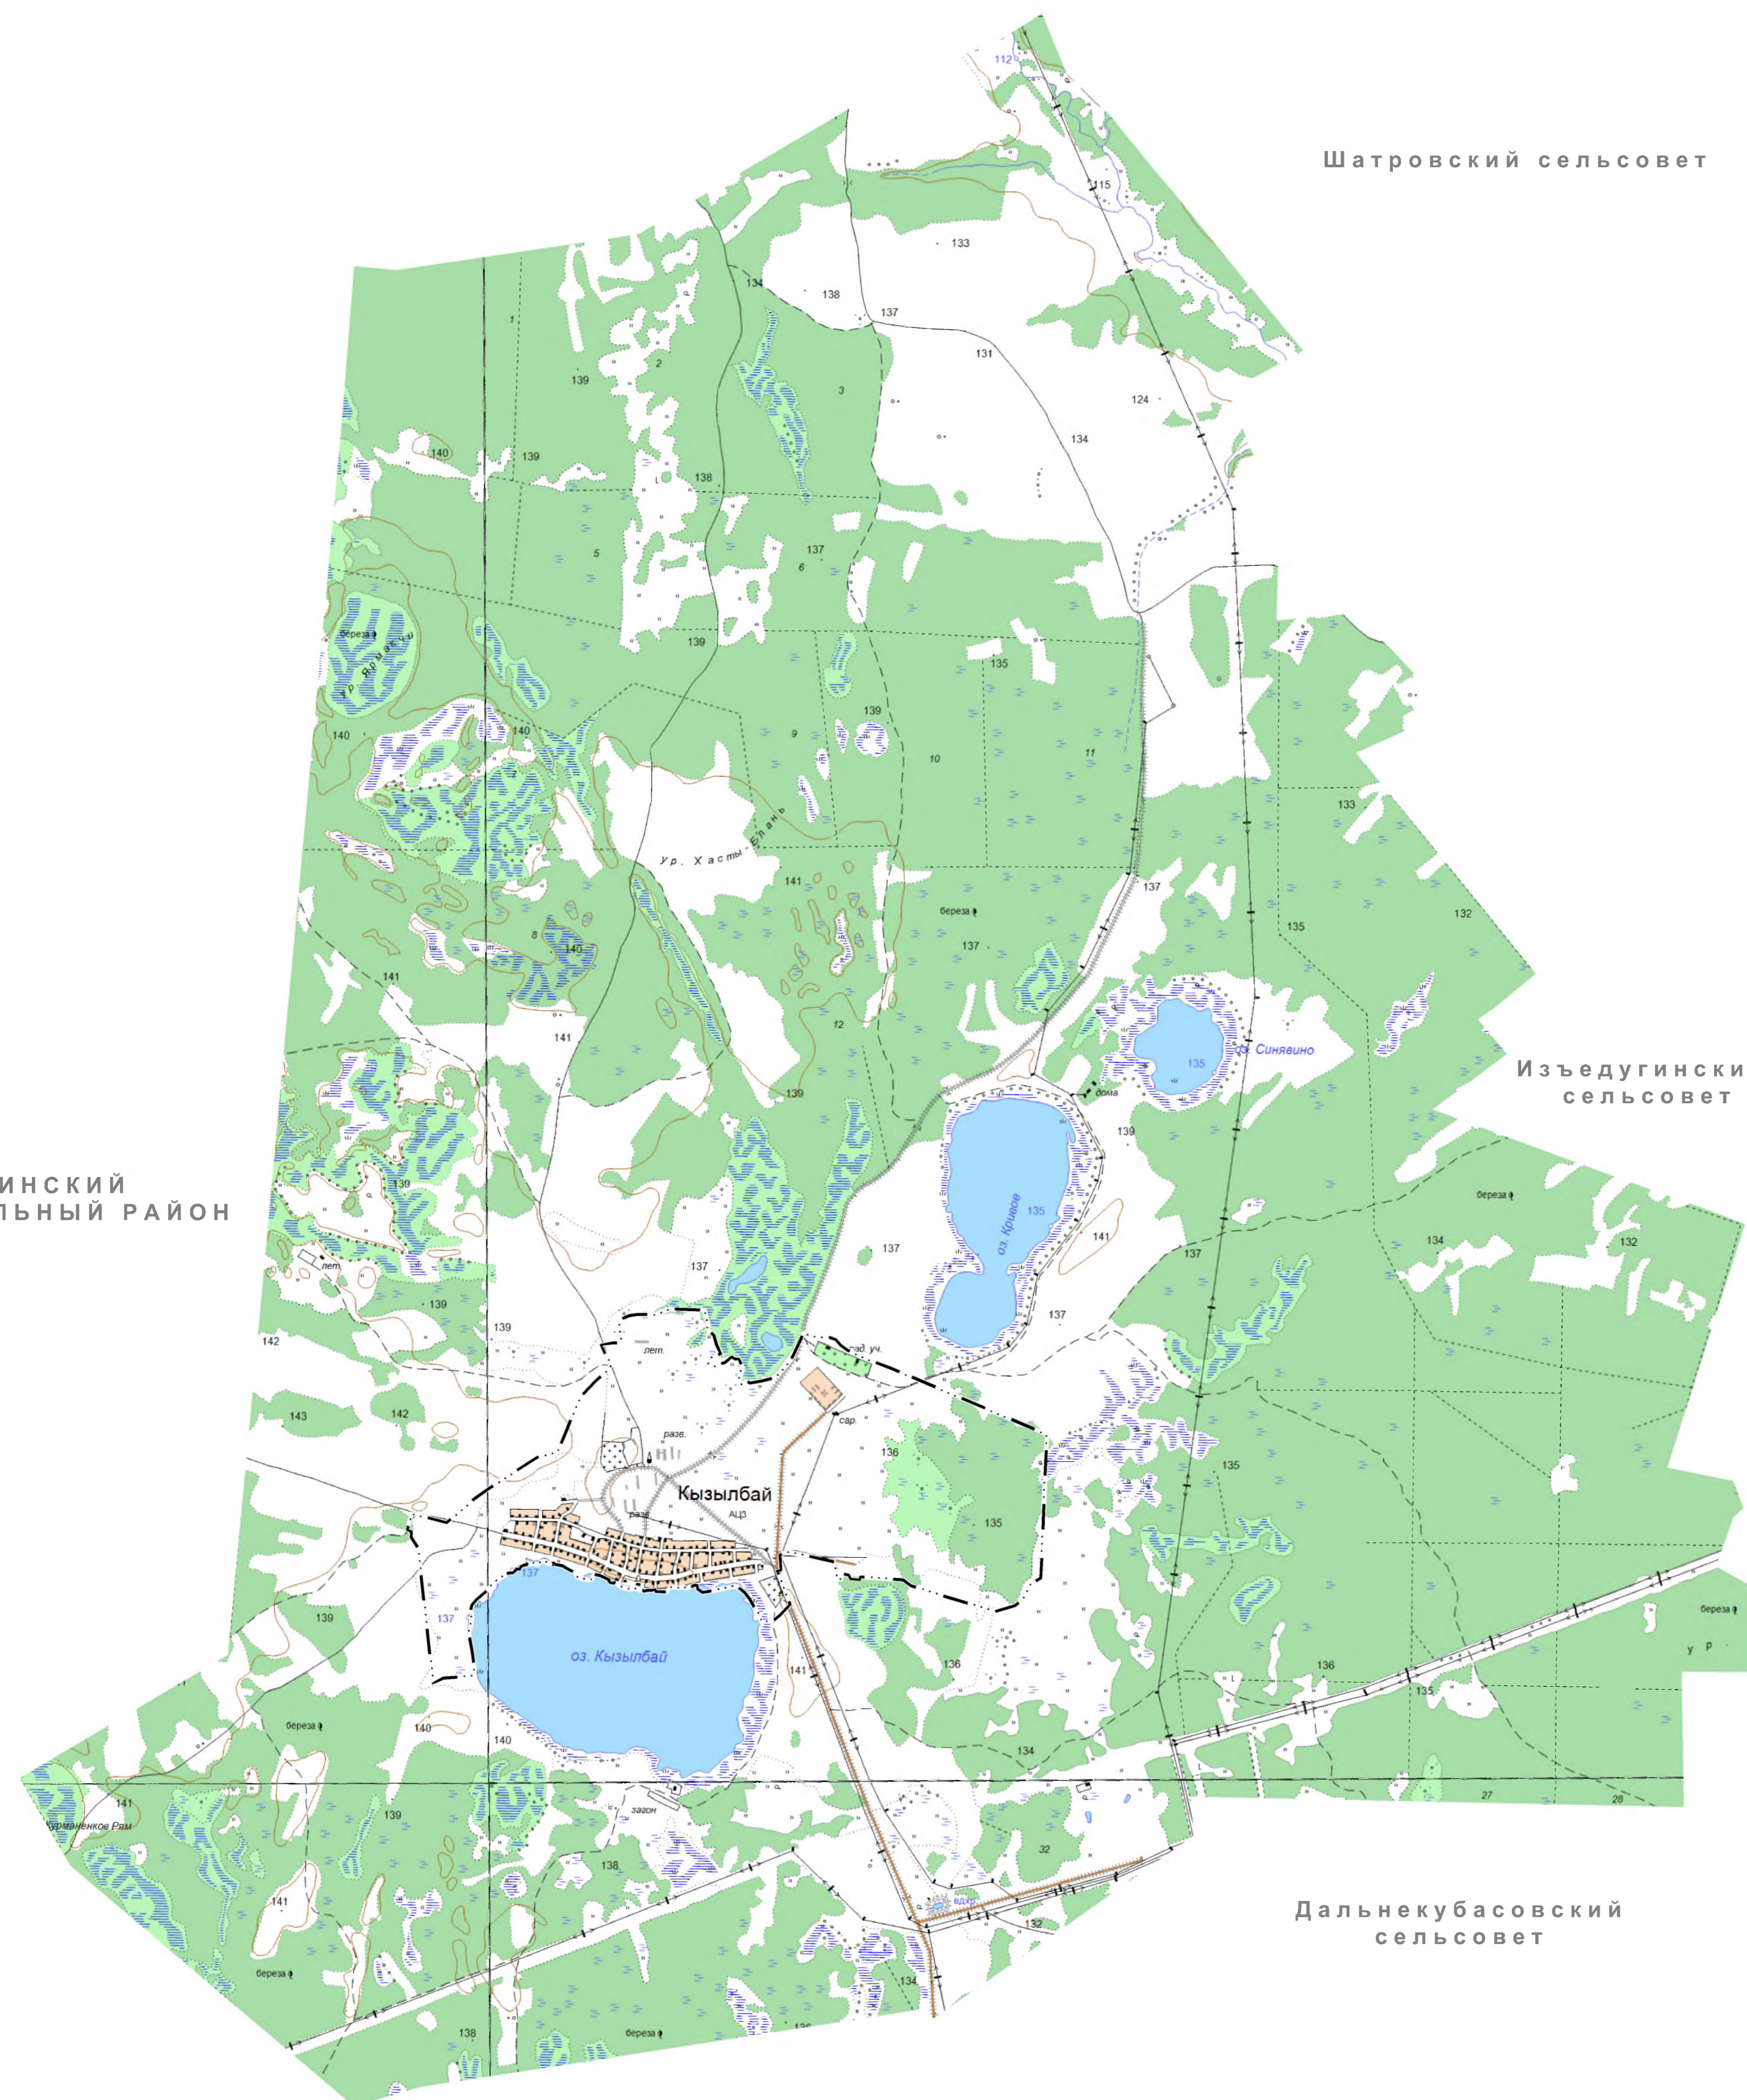

ГЕНЕРАЛЬНЫЙ ПЛАН КЫЗЫЛБАЕВСКОГО СЕЛЬСОВЕТА ШАТРОВСКОГО РАЙОНА КУРГАНСКОЙ ОБЛАСТИ

КАРТЫ ТЕРРИТОРИАЛЬНОГО ПЛАНИРОВАНИЯ

Карта границ населенных пунктов, входящих в состав поселения

УСЛОВНЫЕ ОБОЗНАЧЕНИЯ

Границы субъектов Российской Федерации, муниципальных образований, населенных пунктов
Границы единиц административно-территориального деления Российской Федерации

ШАДРИНСКИЙ
МУНИЦИПАЛЬНЫЙ РАЙОН

Дальнекубасовский
сельсовет

Заказчик: Администрация Шатровского района					
Генеральный план Кызылбаевского сельсовета Шатровского района Курганской области					
№ п/п	Кол. л.	Лист	№ доп.	Подпись	Дата
№ТУ 1		Шабалин И.А.			2020
№пл. проекта		Варламов С.В.			2020
№инженер		Балашов А.Е.			2020
№ завер.		Туменина А.В.			2020
М 1:250 000					Шкала
					Лист
					Листов
					1
					2
					3
					Земля и город