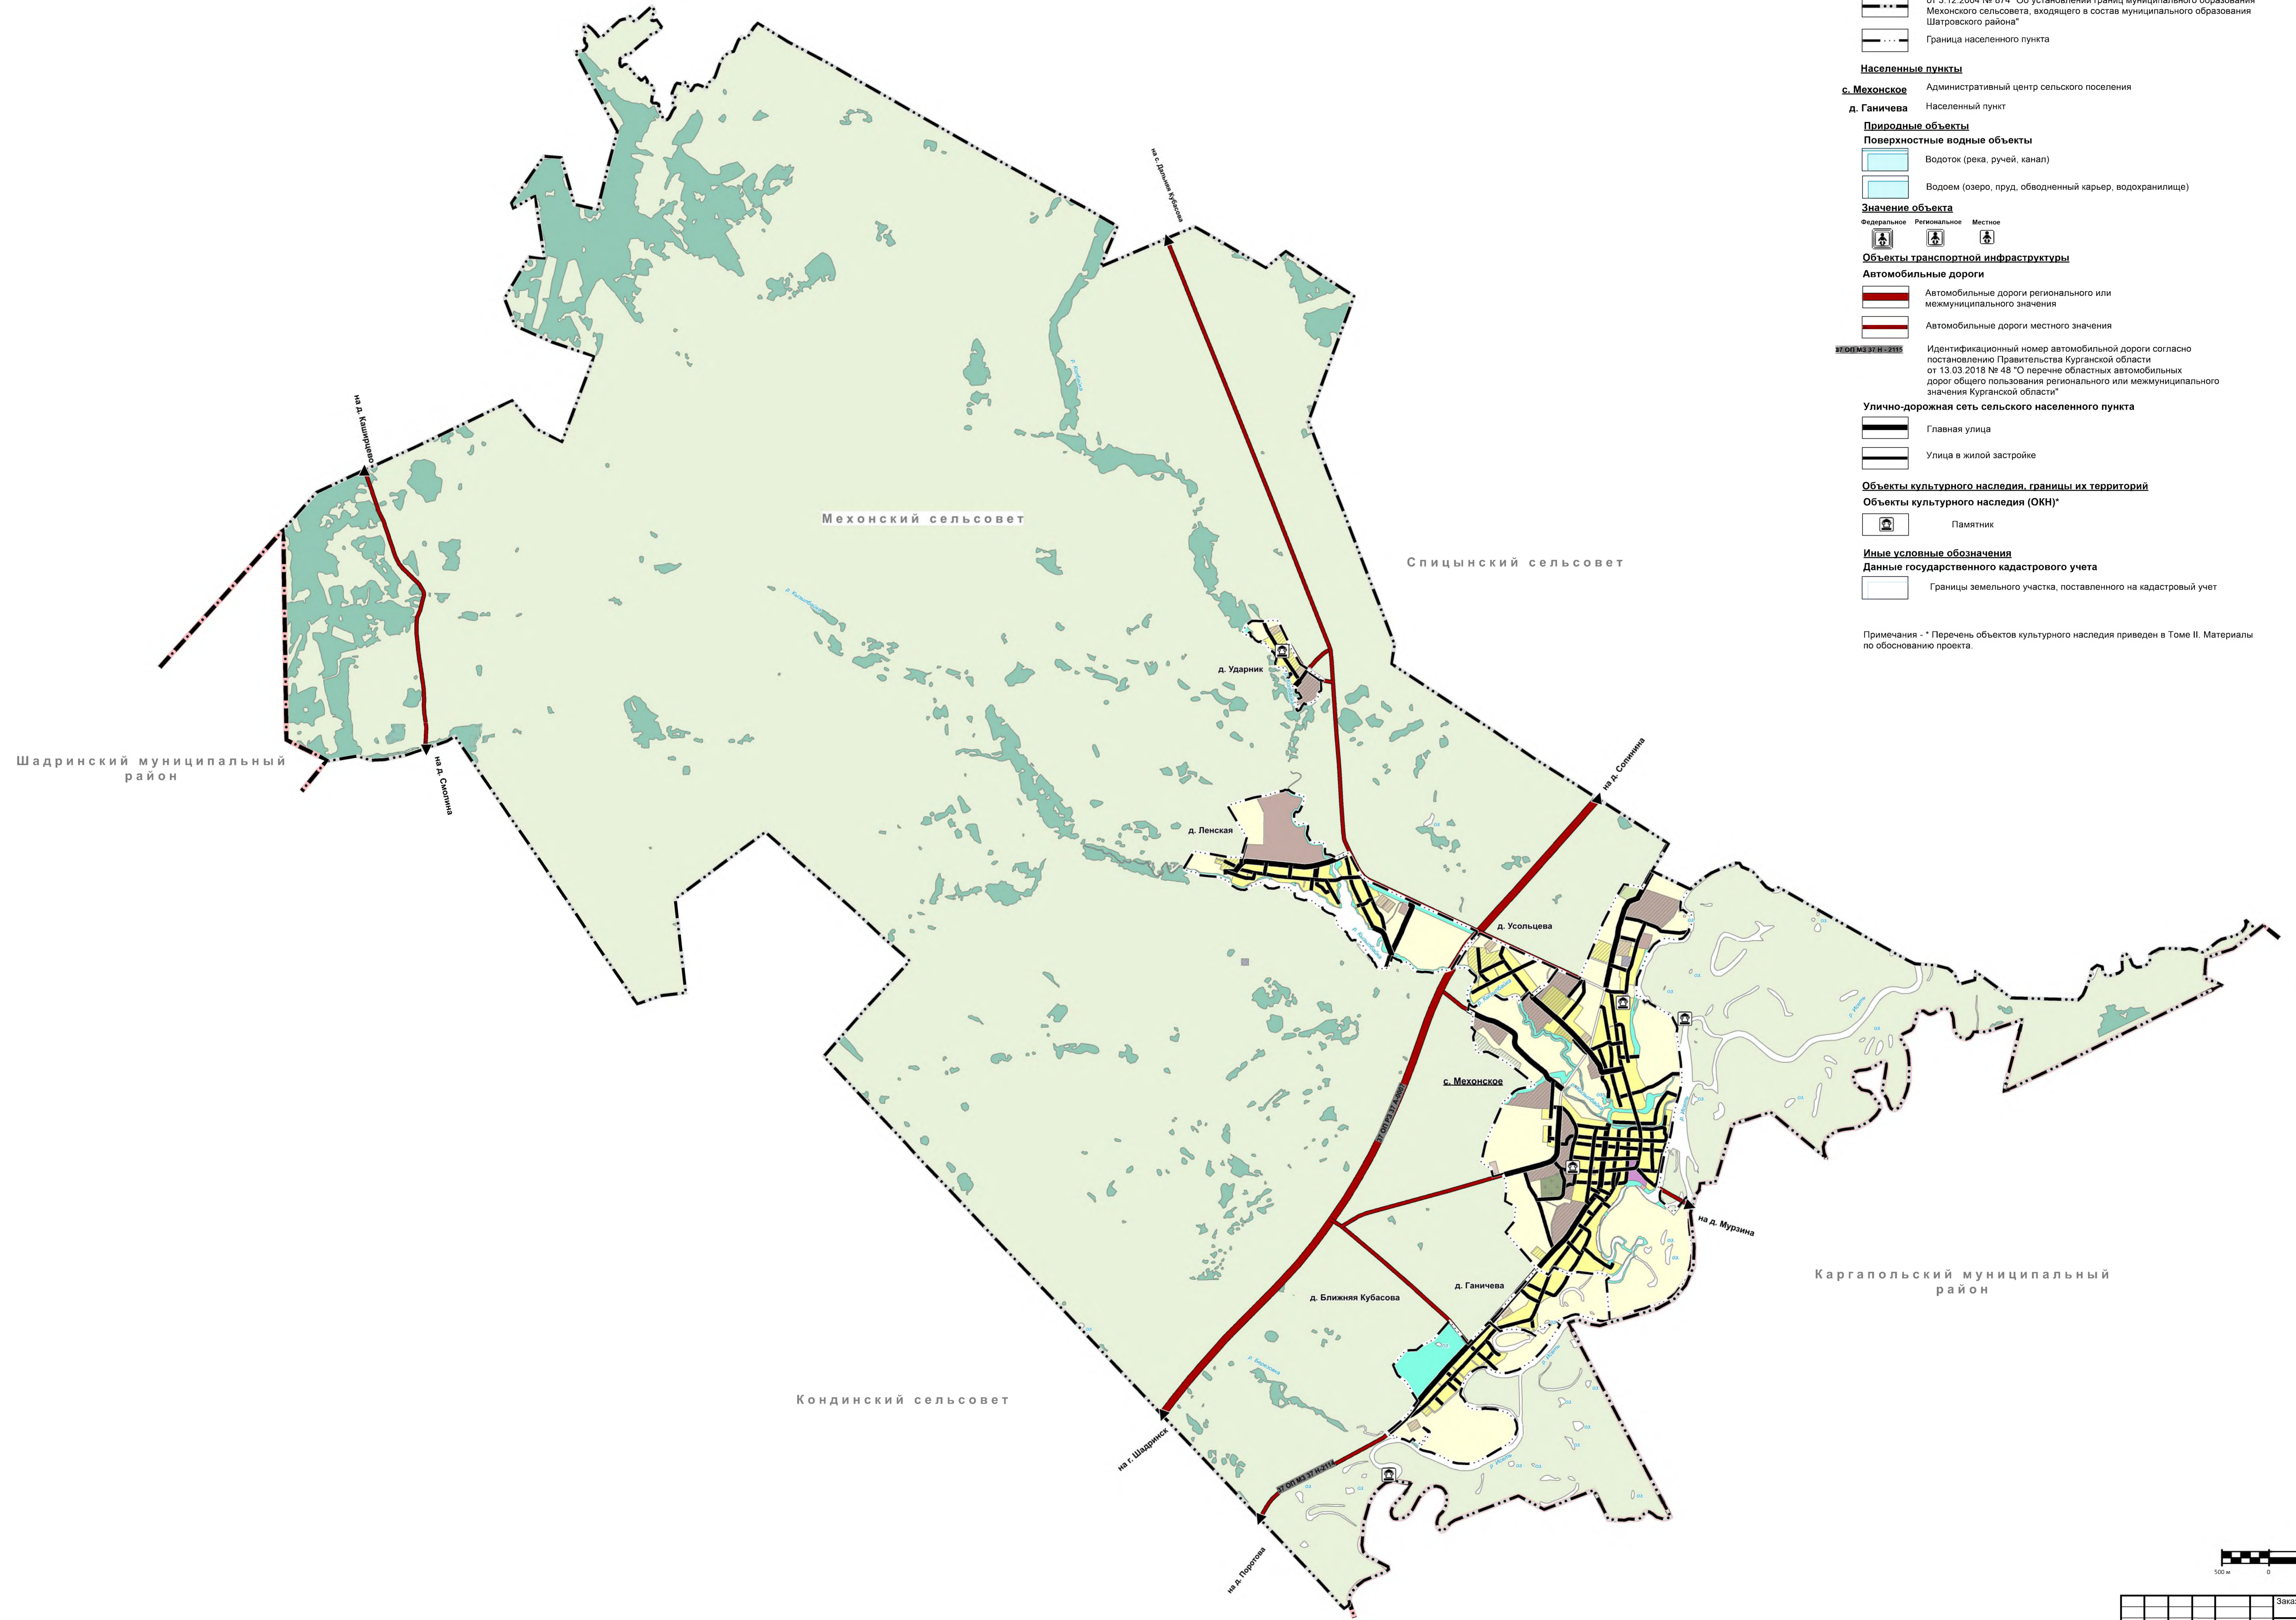

ГЕНЕРАЛЬНЫЙ ПЛАН МЕХОНСКОГО СЕЛЬСОВЕТА ШАТРОВСКОГО РАЙОНА КУРГАНСКОЙ ОБЛАСТИ

МАТЕРИАЛЫ ПО ОБОСНОВАНИЮ ПРОЕКТА
Карта природно-рекреационного комплекса

УСЛОВНЫЕ ОБОЗНАЧЕНИЯ

- Границы субъектов Российской Федерации, муниципальных образований, населенных пунктов**
Границы единиц административно-территориального деления Российской Федерации
- Граница муниципального района, утвержденная Законом Курганской области от 28.03.2019 года № 30 "Об установлении границ муниципального образования Шатровского района Курганской области"
 - Граница сельского поселения в соответствии с Законом Курганской области от 3.12.2004 № 874 "Об установлении границ муниципального образования Мехонского сельсовета, входящего в состав муниципального образования Шатровского района"
 - Граница населенного пункта
- Населенные пункты**
- с. Мехонское** - Административный центр сельского поселения
 - д. Ганичева** - Населенный пункт
- Природные объекты**
Поверхностные водные объекты
- Водоток (река, ручей, канал)
 - Водоём (озеро, пруд, обводненный карьер, водохранилище)
- Значение объекта**
 Федеральное, Региональное, Местное
- Объекты транспортной инфраструктуры**
Автомобильные дороги
- Автомобильные дороги регионального или межмуниципального значения
 - Автомобильные дороги местного значения
- Идентификационный номер автомобильной дороги согласно постановлению Правительства Курганской области от 13.03.2018 № 48 "О перечне областных автомобильных дорог общего пользования регионального или межмуниципального значения Курганской области"**
- Улично-дорожная сеть сельского населенного пункта**
- Главная улица
 - Улица в жилой застройке
- Объекты культурного наследия, границы их территорий**
Объекты культурного наследия (ОКН)*
- Памятник
- Иные условные обозначения**
Данные государственного кадастрового учета
- Границы земельного участка, поставленного на кадастровый учет