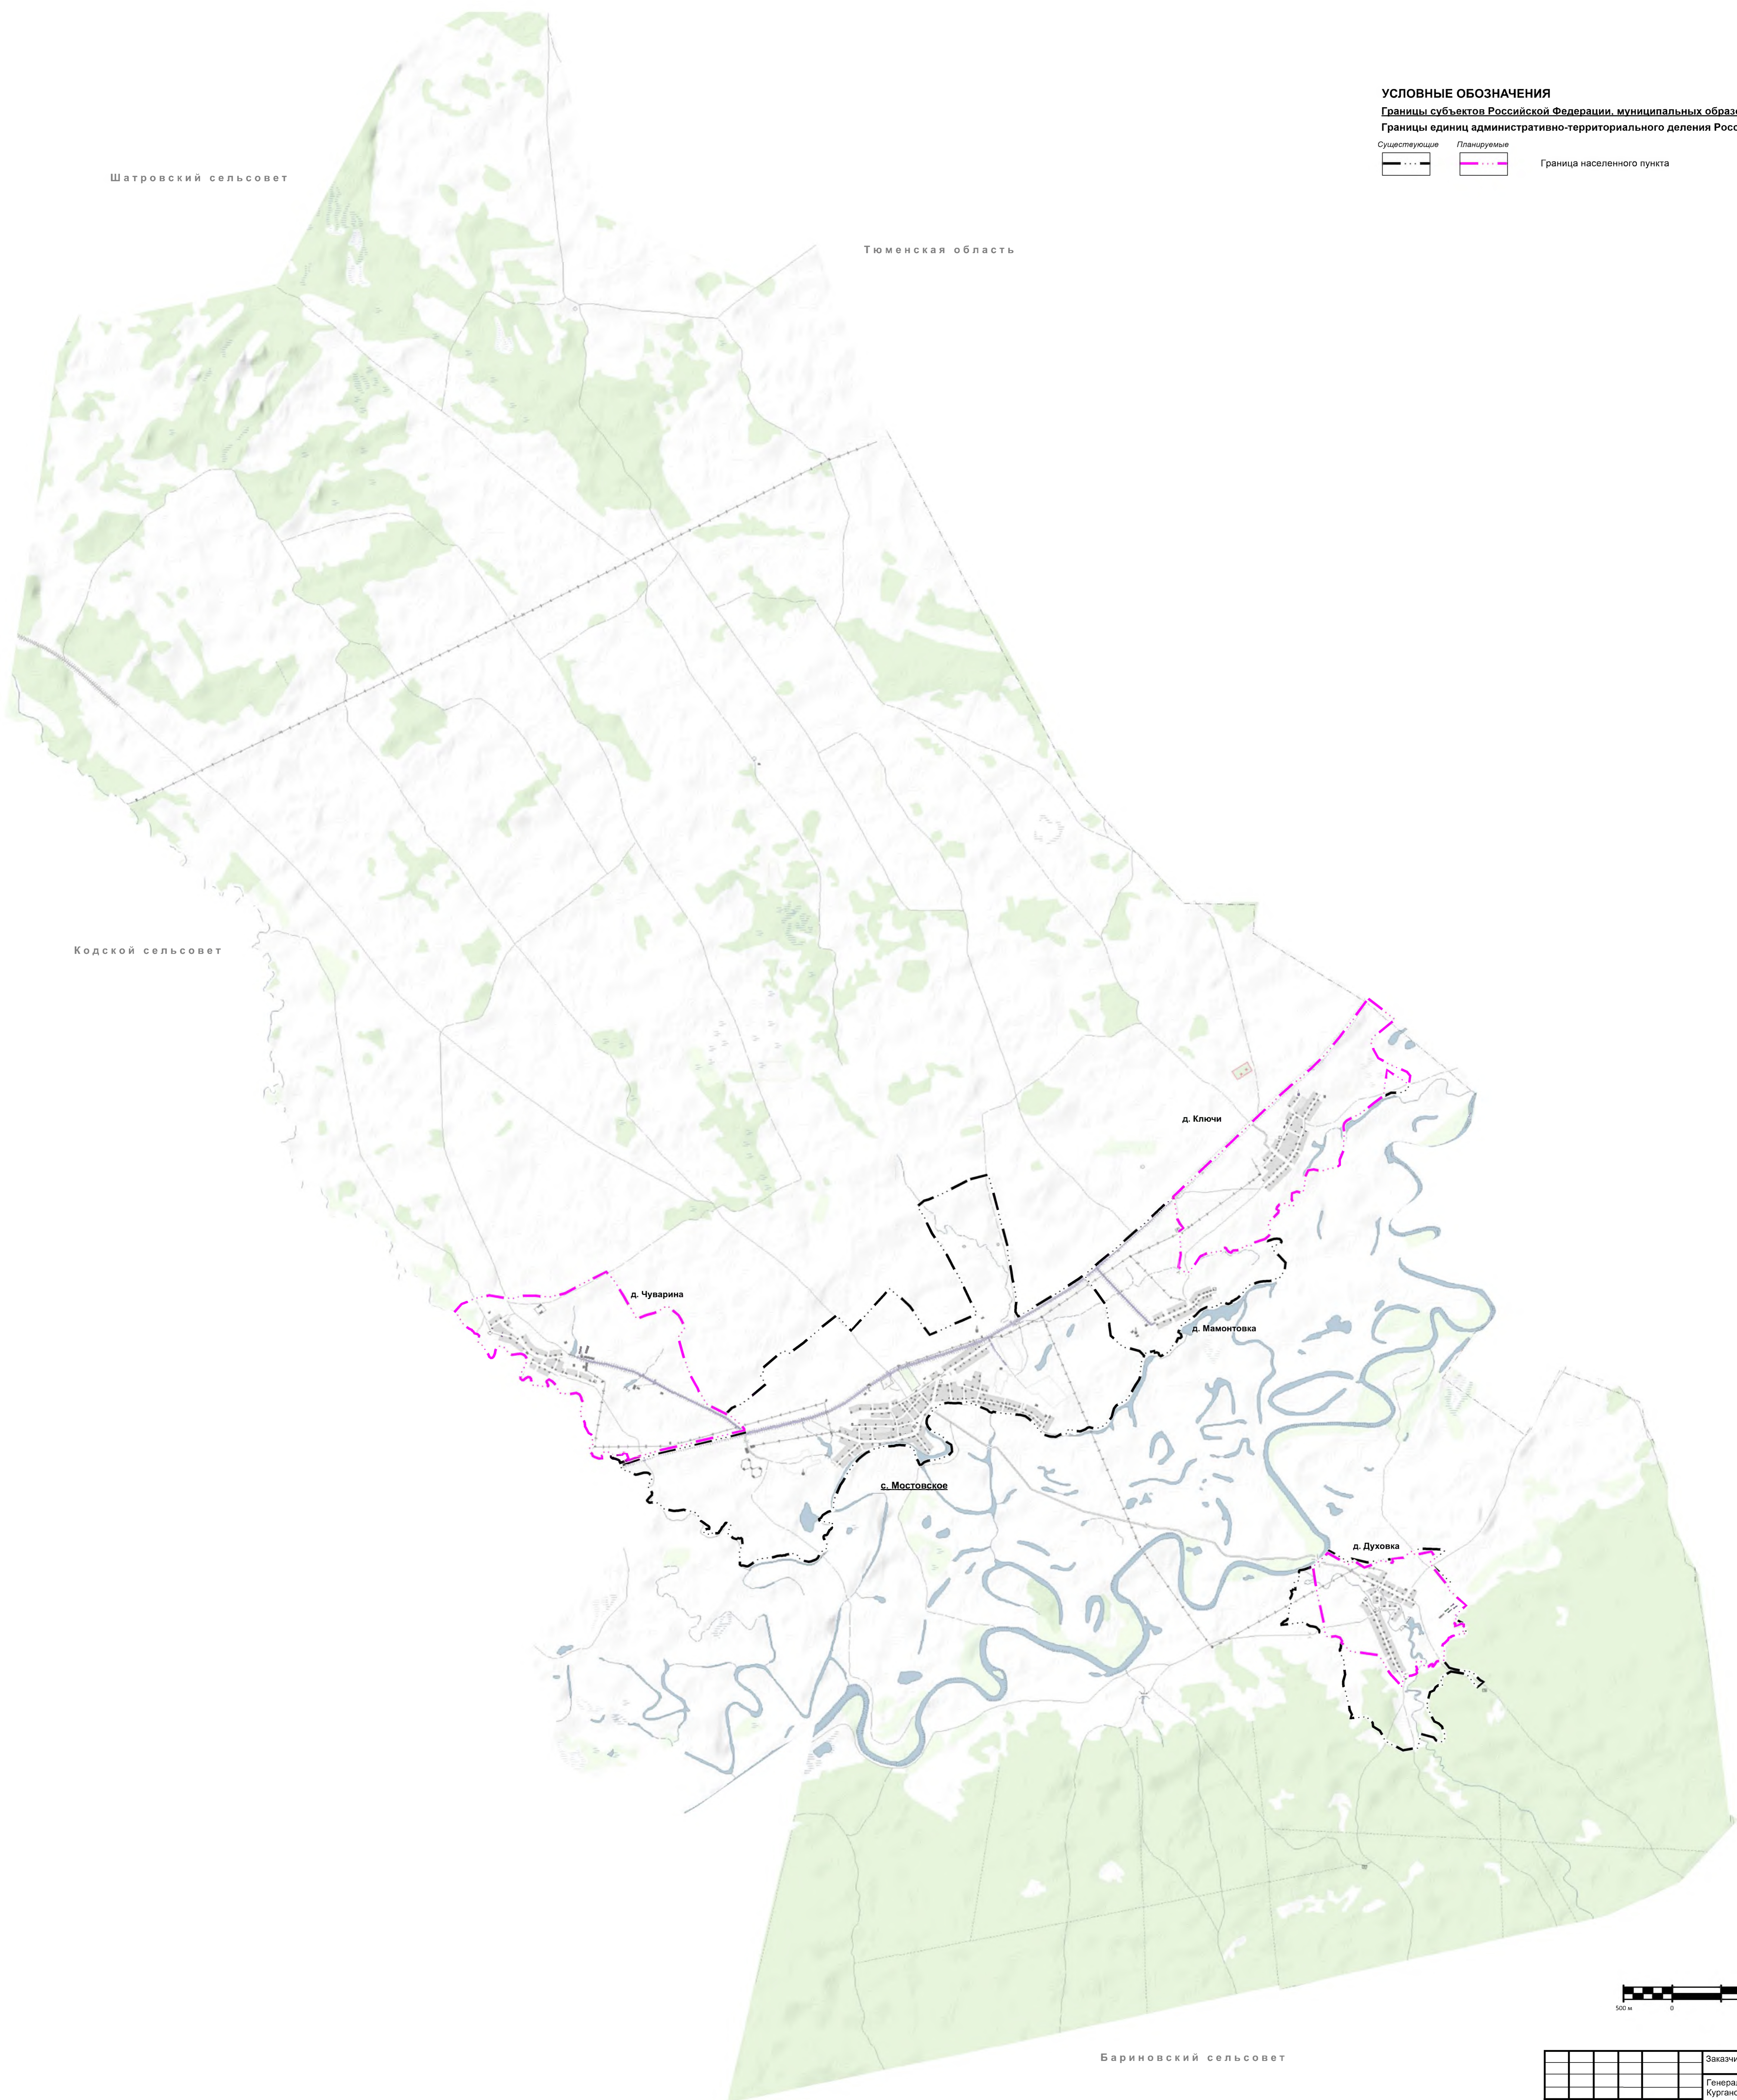

ГЕНЕРАЛЬНЫЙ ПЛАН МОСТОВСКОГО СЕЛЬСОВЕТА ШАТРОВСКОГО РАЙОНА КУРГАНСКОЙ ОБЛАСТИ

КАРТЫ ТЕРРИТОРИАЛЬНОГО ПЛАНИРОВАНИЯ

Карта границ населенных пунктов, входящих в состав поселения

Утвержден решением Шатровской районной Думы от _____ № _____
"Об утверждении генерального плана Мостовского сельсовета" МП

УСЛОВНЫЕ ОБОЗНАЧЕНИЯ
Границы субъектов Российской Федерации, муниципальных образований, населенных пунктов
Границы единиц административно-территориального деления Российской Федерации

Существующие Планируемые
Граница населенного пункта