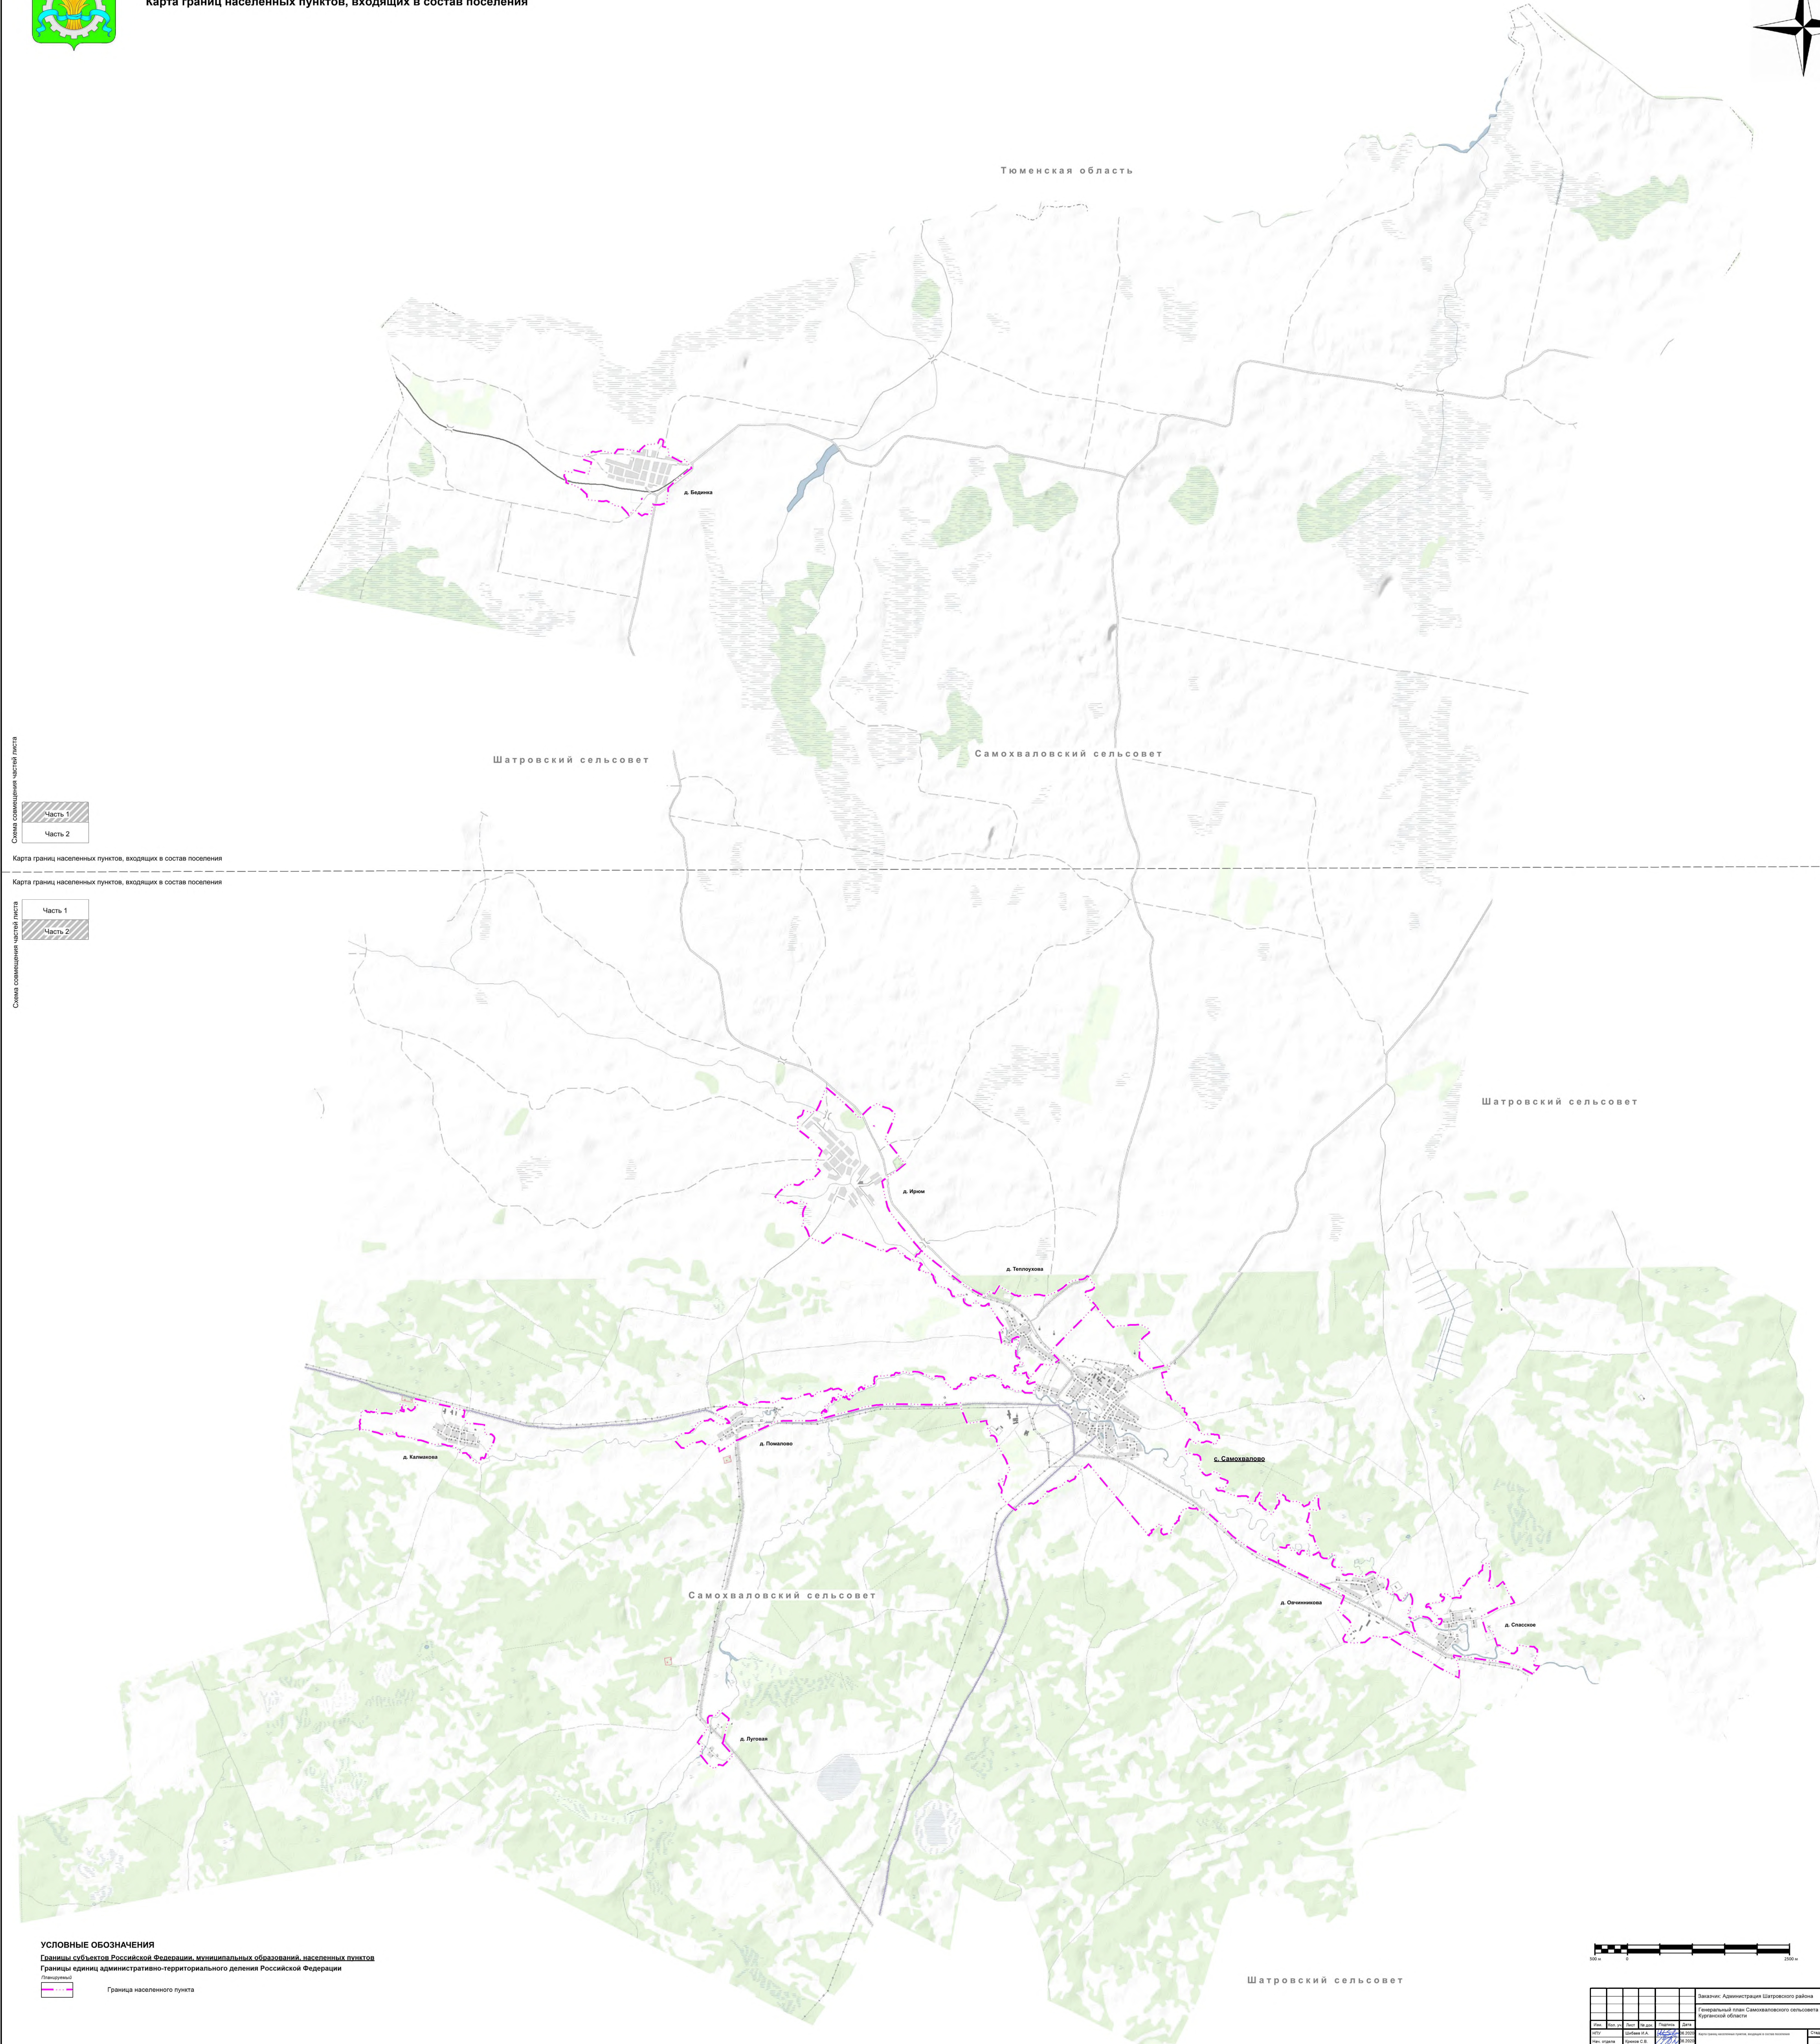

ГЕНЕРАЛЬНЫЙ ПЛАН САМОХВАЛОВСКОГО СЕЛЬСОВЕТА ШАТРОВСКОГО РАЙОНА КУРГАНСКОЙ ОБЛАСТИ

КАРТЫ ТЕРРИТОРИАЛЬНОГО ПЛАНИРОВАНИЯ

Карта границ населенных пунктов, входящих в состав поселения

Схема совмещения частей листа
Часть 1
Часть 2
Карта границ населенных пунктов, входящих в состав поселения

Схема совмещения частей листа
Часть 1
Часть 2
Карта границ населенных пунктов, входящих в состав поселения

УСЛОВНЫЕ ОБОЗНАЧЕНИЯ
Границы субъектов Российской Федерации, муниципальных образований, населенных пунктов
Границы единиц административно-территориального деления Российской Федерации
Линейный
Граница населенного пункта

Заказчик: Администрация Шадровского района				Издание: _____	
Генеральный план Самохваловского сельсовета Шадровского района Курганской области				Лист № _____	
№ п/п	Имя	Подпись	Дата	Страна	Лист
1	Иванов И.И.	<i>[Signature]</i>	08.2024	Россия	1
2	Петров П.П.	<i>[Signature]</i>	08.2024	Россия	2
3	Сидоров С.С.	<i>[Signature]</i>	08.2024	Россия	3
4	Ульянов А.А.	<i>[Signature]</i>	08.2024	Россия	4
М 1:20000				Земля и город