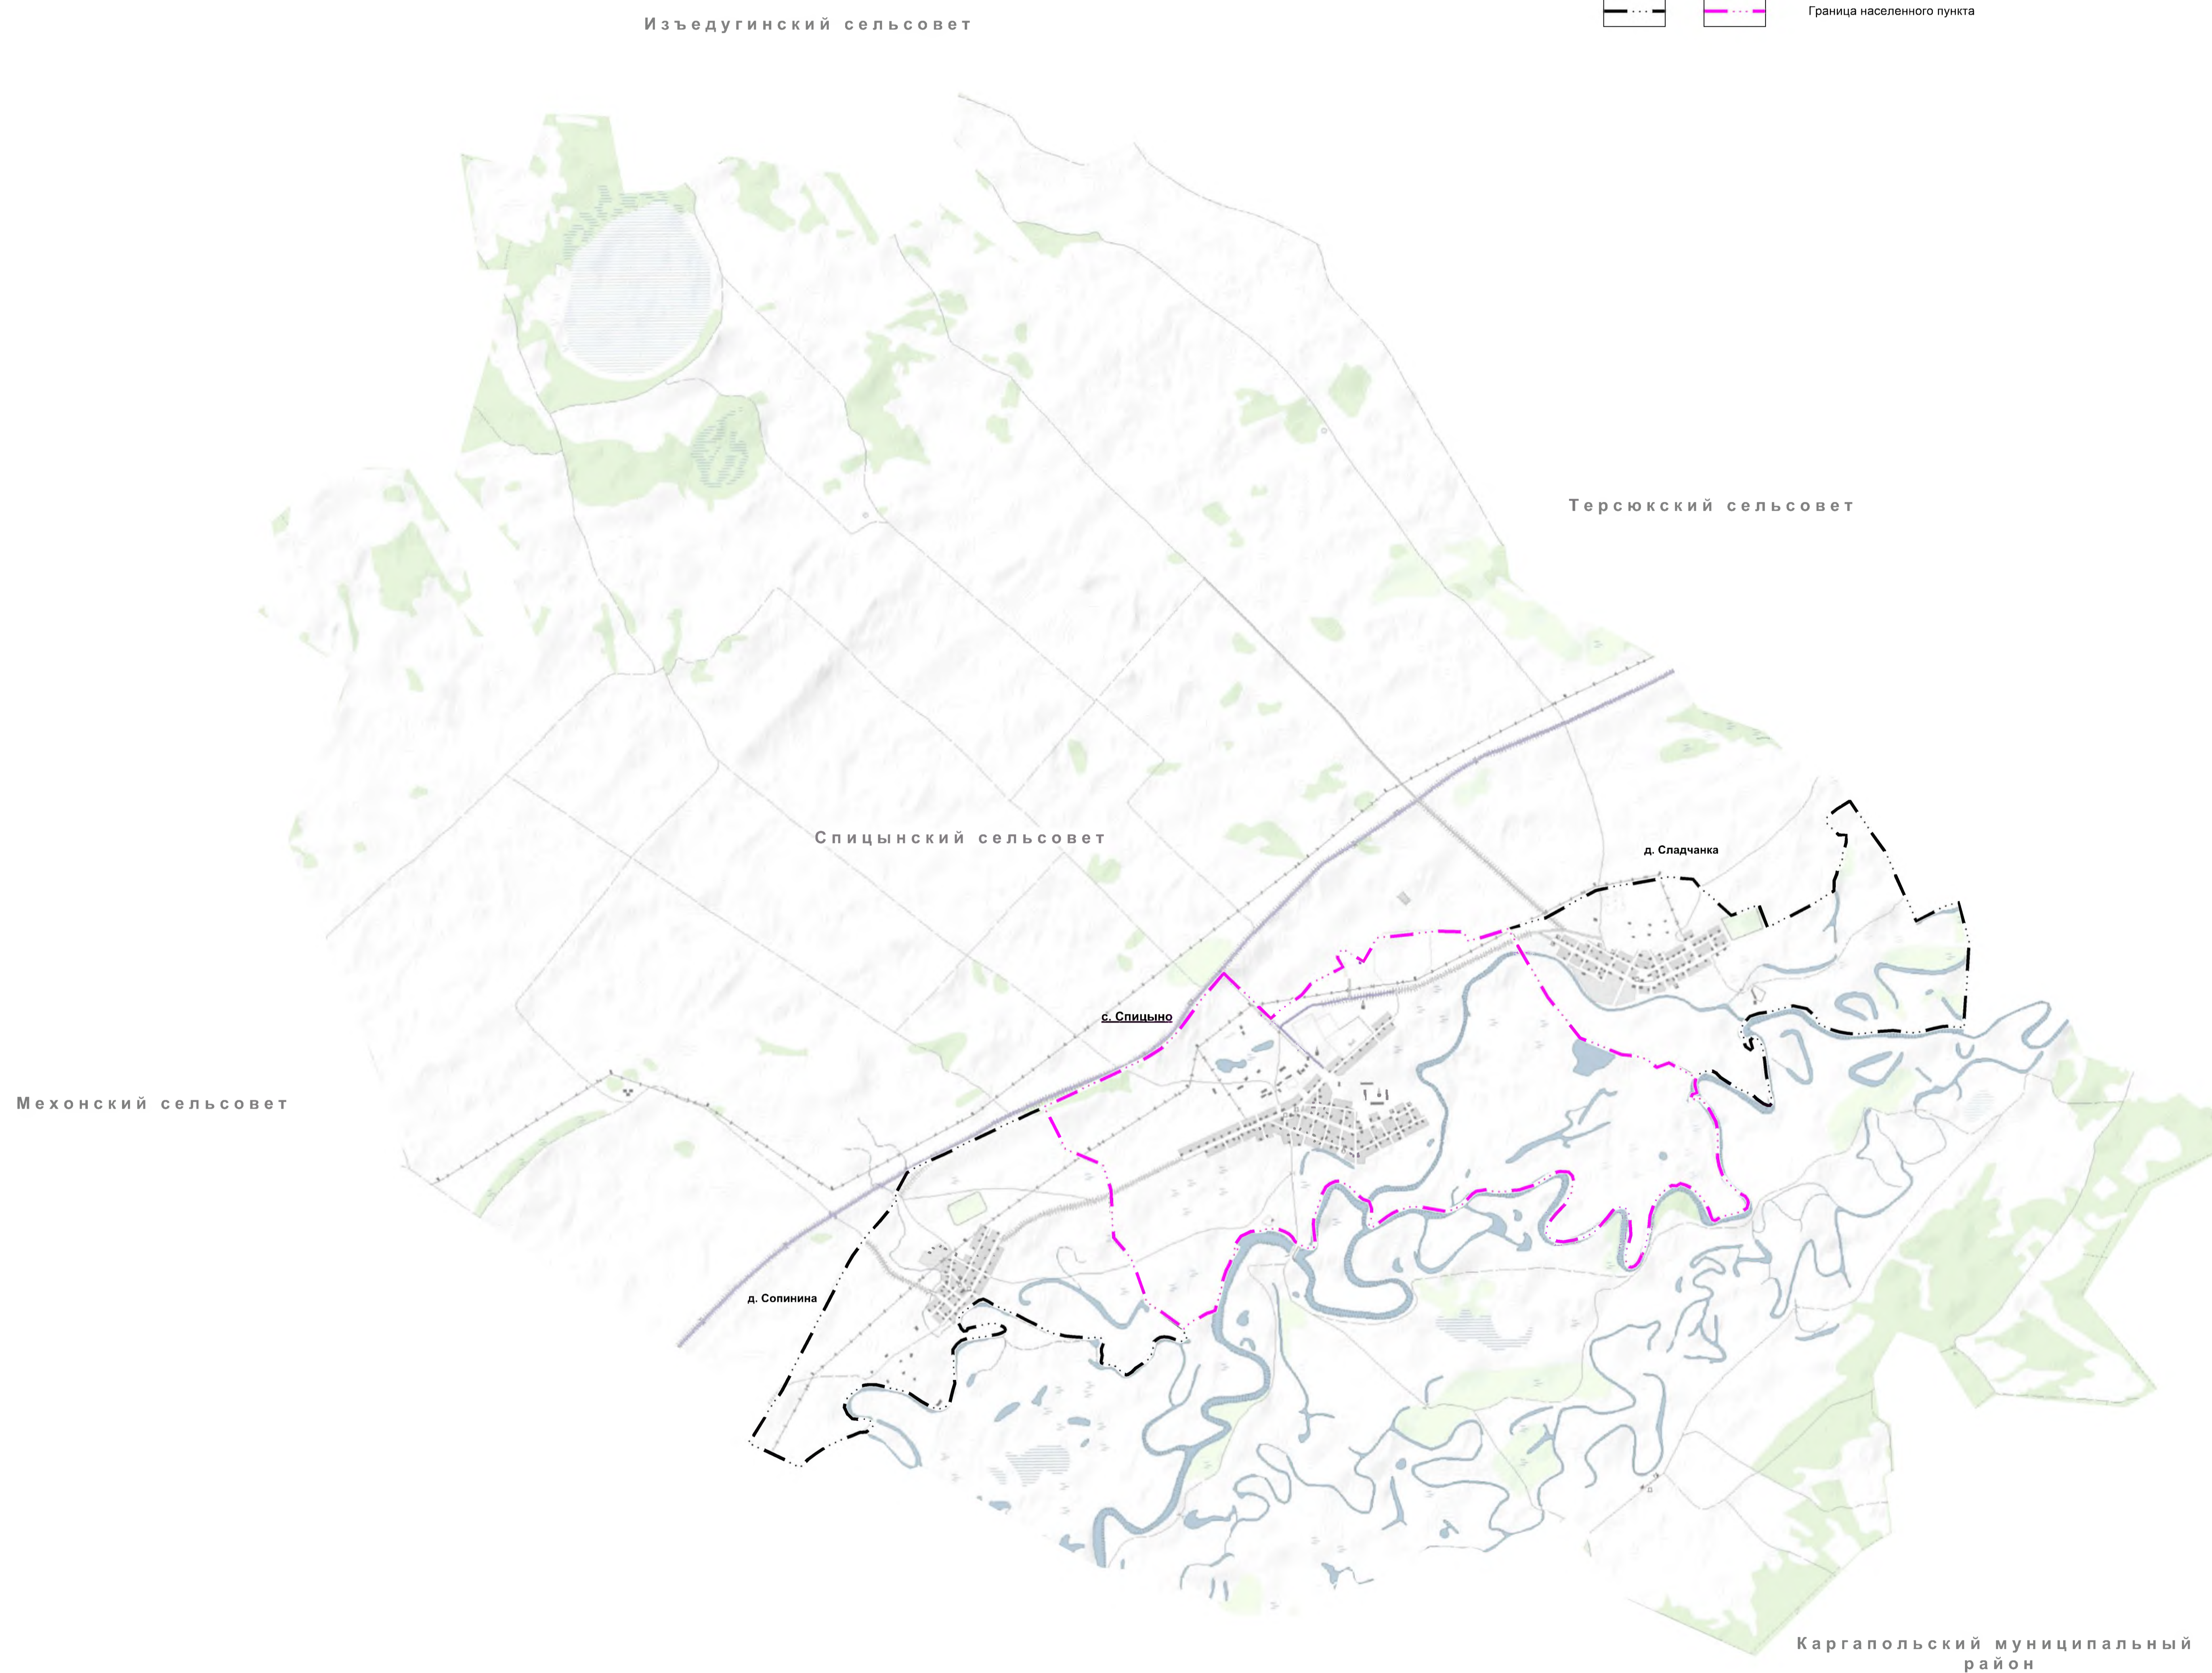

# ГЕНЕРАЛЬНЫЙ ПЛАН СПИЦЫНСКОГО СЕЛЬСОВЕТА ШАТРОВСКОГО РАЙОНА КУРГАНСКОЙ ОБЛАСТИ

КАРТЫ ТЕРРИТОРИАЛЬНОГО ПЛАНИРОВАНИЯ

Карта границ населенных пунктов, входящих в состав поселения

Утвержден решением Шатровской районной Думы от \_\_\_\_\_ № \_\_\_\_\_  
"Об утверждении генерального плана Спицынского сельсовета" МП

## УСЛОВНЫЕ ОБОЗНАЧЕНИЯ

Границы субъектов Российской Федерации, муниципальных образований, населенных пунктов  
Границы единиц административно-территориального деления Российской Федерации

Существующие Планируемые  
Граница населенного пункта