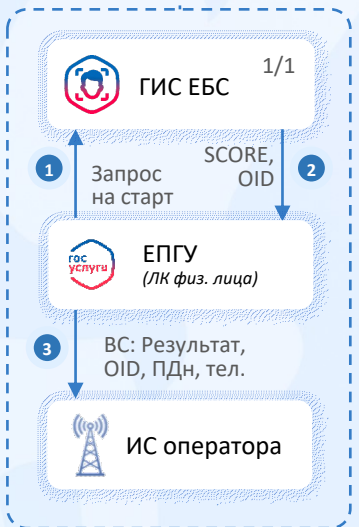

Подтверждение
Sim карт

Дистанционно

Очно

Идентификация

Паспорт + ЕБС

Подписание

Собственноручная,
УКЭП, УНЭП Госключ

Активация

После подписания

- 1. Операторы связи
- 2. Дилеры
- 3. Почта России

Не обязательно

Биометрическая верификация иностранным гражданином самостоятельно с использованием ЕПГУ

- 1. Операторы связи
- 2. Дилеры
- 3. Почта России